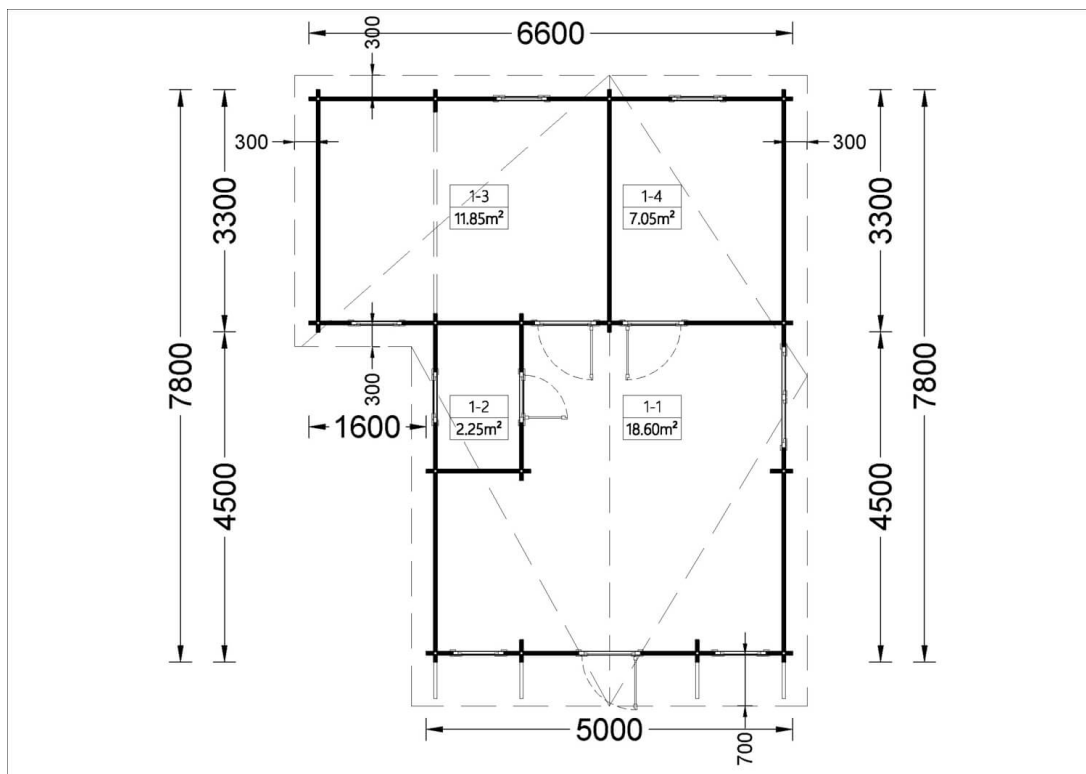

Zeichnungen und technische Angaben

Kontaktieren Sie uns **089 2019 7749** (8-17 Uhr) Mo. - Fr.
kontakt@pineca.de • www.pineca.de