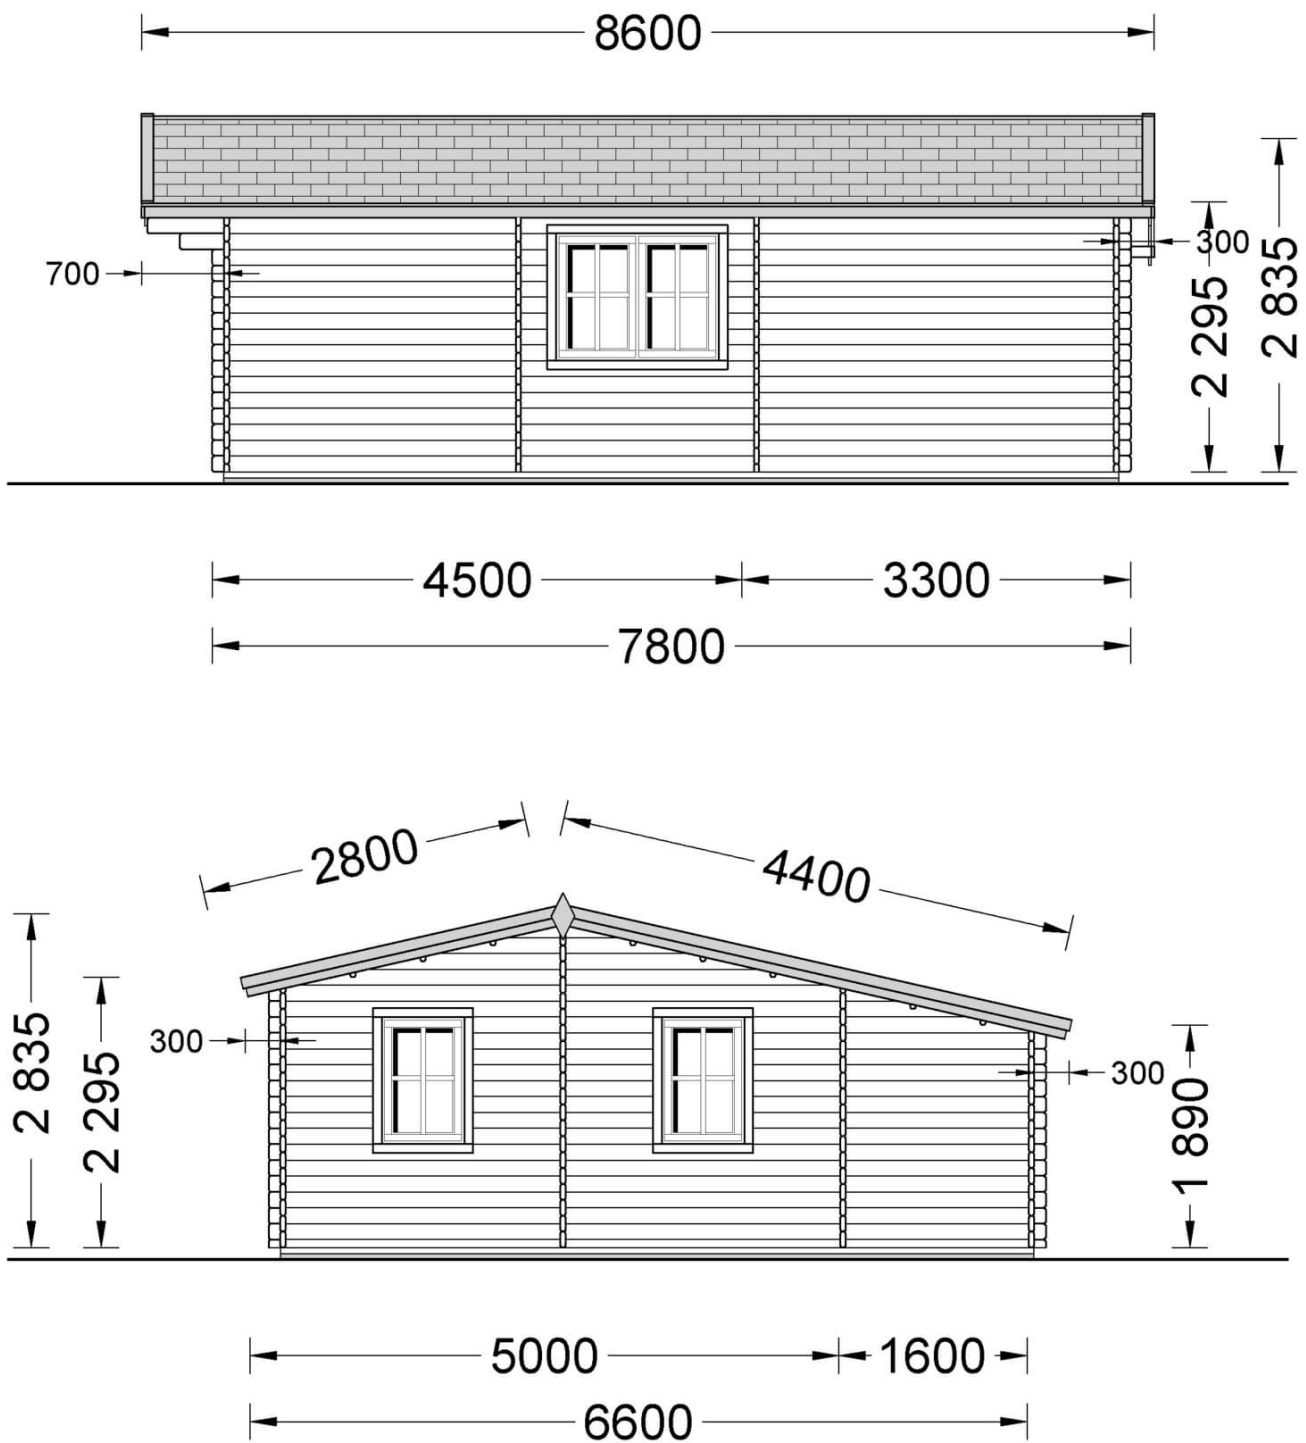

Blockhaus DIJON (58 mm) 43 m²

€ 8.499,00

Artikel: AV042NF

Im Preis inbegriffen sind:
Stützbalken, Steuer, Lieferung,
Beschlüge, Doppelverglasung

*Besuchen Sie unseren Onlineshop,
um zu prüfen, ob dies unser
aktueller Preis ist:*

Technische Angaben

Grundfläche (Quadratur)	43 m ²
Baumaterial	Zertifizierte natürliche nordische Kiefer oder Fichte
Außenmaß	654,3 cm x 776 cm (Breite x Tiefe)
Innenmaß	39,2 m ²
Wandstärke	58 mm
Mindesthöhe der Wände	189 cm
Firsthöhe	283,5 cm
Dach	19 - 20 mm Dachbretter
Fußboden	19 - 20 mm Bodenbretter mit Nut-und-Feder-Verbindungen, Grundrahmen und Querstreben (Als Zubehör erhältlich)
Dachfläche	52 m ²
Raumanzahl	4
Türenmaße (Breite x Höhe)	Außen: 1* 85 cm x 192 cm; Innen: 2* 85 cm x 192 cm und 1* 70 cm x 192 cm
Fenstermaße (Breite x Höhe)	1* 138 cm x 105 cm; 6* 70 cm x 105 cm
Bitumenbedachung	Empfohlene Menge 20 Packungen
Holzbehandlung	Empfohlene Menge 5 Kanister
Dachneigung	12,8°
Rauminhalt	113 m ³
Dachüberstand vorne	70 cm
Dachüberstand hinten	30 cm
Dachüberstand seitlich	30 cm