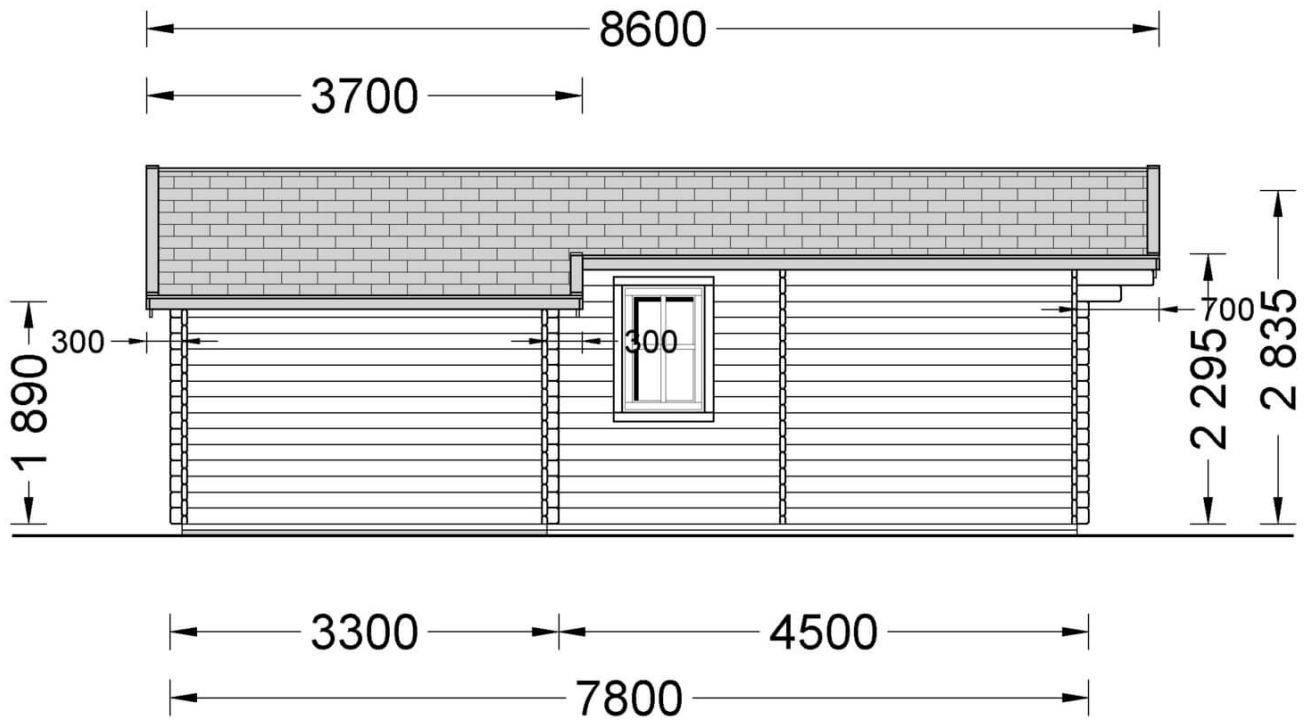

Blockhaus DIJON (58 mm) 43 m²

€ 8.499,00

Artikel: AV042NF

Im Preis inbegriffen sind:
Stützbalken, Steuer, Lieferung,
Beschlüge, Doppelverglasung

*Besuchen Sie unseren Onlineshop,
um zu prüfen, ob dies unser
aktueller Preis ist:*

Technische Angaben

Grundfläche (Quadratur)	43 m ²
Baumaterial	Zertifizierte natürliche nordische Kiefer oder Fichte
Außenmaß	654,3 cm x 776 cm (Breite x Tiefe)
Innenmaß	39,2 m ²
Wandstärke	58 mm
Mindesthöhe der Wände	189 cm
Firsthöhe	283,5 cm
Dach	19 - 20 mm Dachbretter
Fußboden	19 - 20 mm Bodenbretter mit Nut-und-Feder-Verbindungen, Grundrahmen und Querstreben (Als Zubehör erhältlich)
Dachfläche	52 m ²
Raumanzahl	4
Türenmaße (Breite x Höhe)	Außen: 1* 85 cm x 192 cm; Innen: 2* 85 cm x 192 cm und 1* 70 cm x 192 cm
Fenstermaße (Breite x Höhe)	1* 138 cm x 105 cm; 6* 70 cm x 105 cm
Bitumenbedachung	Empfohlene Menge 20 Packungen
Holzbehandlung	Empfohlene Menge 5 Kanister
Dachneigung	12,8°
Rauminhalt	113 m ³
Dachüberstand vorne	70 cm
Dachüberstand hinten	30 cm
Dachüberstand seitlich	30 cm