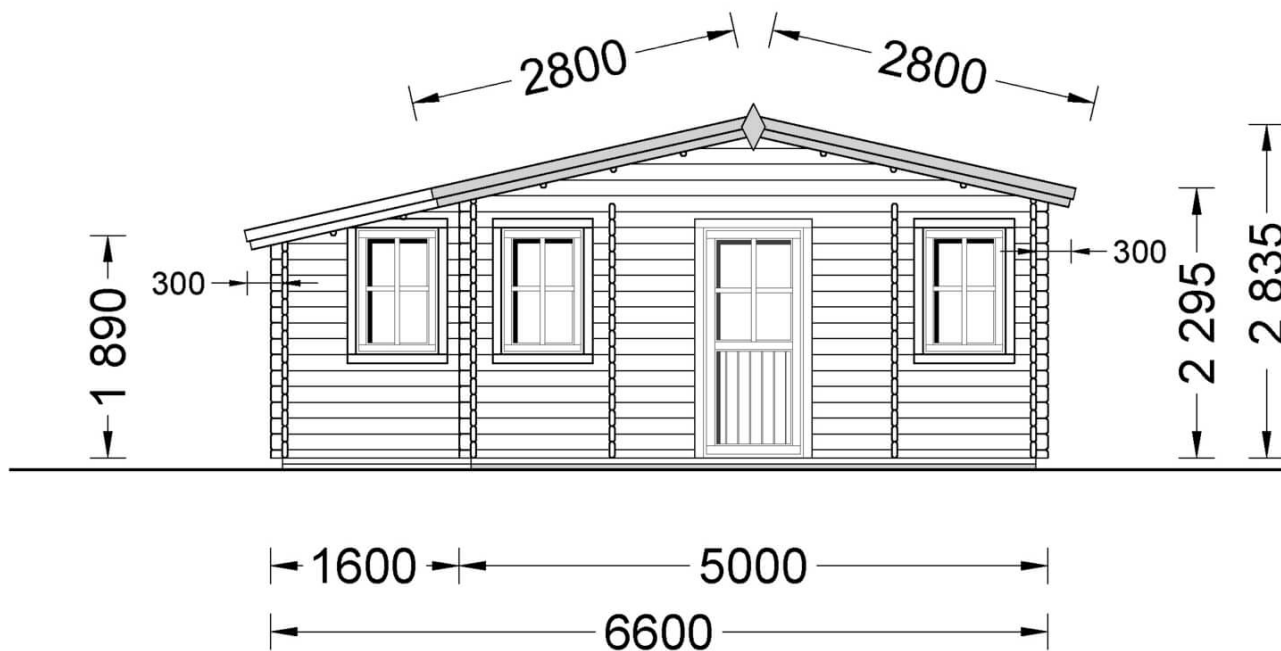

Zeichnungen und technische Angaben

Kontaktieren Sie uns **089 2019 7749** (8-17 Uhr) Mo. - Fr.
kontakt@pineca.de • www.pineca.de