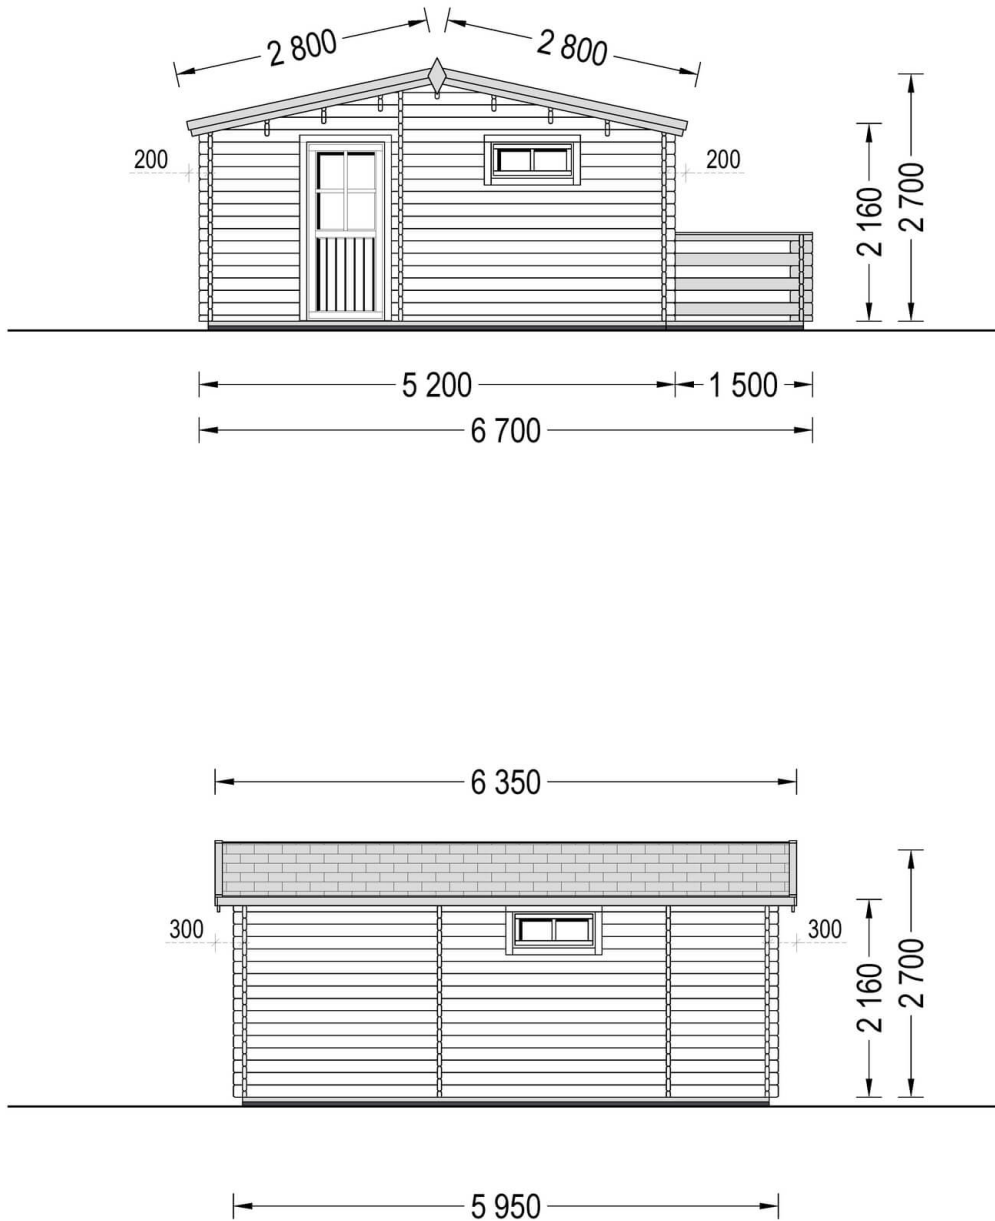

Blockbohlenhaus ALTURA (44 mm) 31 m²

Artikel: AV041NF

- Höhere Beständigkeit gegen Fäulnis und Schimmel
- Verstärkte Dachkonstruktion
- Wir verwenden nur Qualitätsglas - keinen Kunststoff!
- Kostenlose Doppelverglasung
- Fenster- und Türabdichtungen inklusive
- Sturmsicherungen inklusive
- Fußboden als Zubehör erhältlich
- Unterkonstruktion in garantierter Qualität
- Austauschbarkeit der gegenüberliegenden Wände!
- Beschläge inbegriffen
- Direkt von der Fabrik
- Praktische Lieferung

Technische Angaben

Grundfläche (Quadratur)	37 m ²
Baumaterial	Zertifizierte natürliche nordische Kiefer oder Fichte
Außenmaß	595 cm x 520 cm +150 cm (Breite x Tiefe)
Innenmaß	27,45 m ²
Wandstärke	44 mm
Mindesthöhe der Wände	216 cm
Firsthöhe	270 cm
Dach	19 - 20 mm Dachbretter
Fußboden	19 - 20 mm Bodenbretter mit Nut-und-Feder-Verbindungen, Grundrahmen und Querstreben (als Zubehör erhältlich)
Dachfläche	35,5 m ²
Raumanzahl	3
Türenmaße (Breite x Höhe)	Außen: 2* 85 cm x 192 cm; Innen: 2* 85 cm x 192 cm
Fenstermaße (Breite x Höhe)	2* 138 cm x 105 cm; 3* 90 cm x 39 cm
Bitumenbedachung	Empfohlene Menge 15 Packungen
Holzbehandlung	Empfohlene Menge 5 Kanister
Dachneigung	12,3°
Rauminhalt	67 m ³ (ohne Terrasse); 91 m ³ (mit Terrasse)
Dachüberstand vorne	30 cm
Dachüberstand hinten	30 cm
Dachüberstand seitlich	20 cm