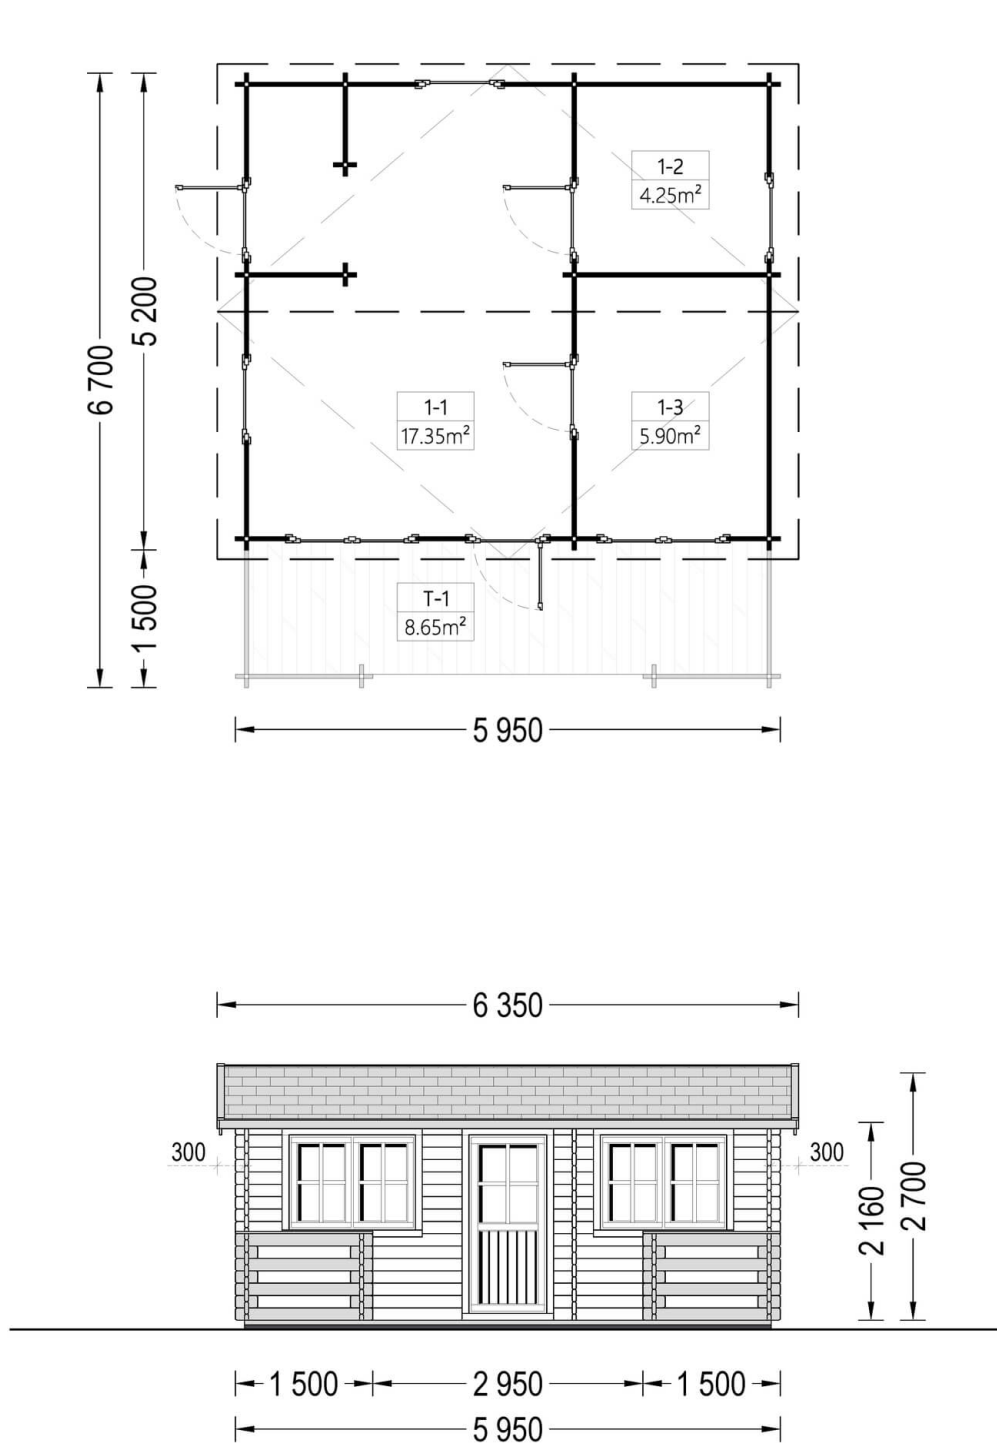

Zeichnungen und technische Angaben

Kontaktieren Sie uns **089 2019 7749** (8-17 Uhr) Mo. - Fr.
kontakt@pineca.de • www.pineca.de