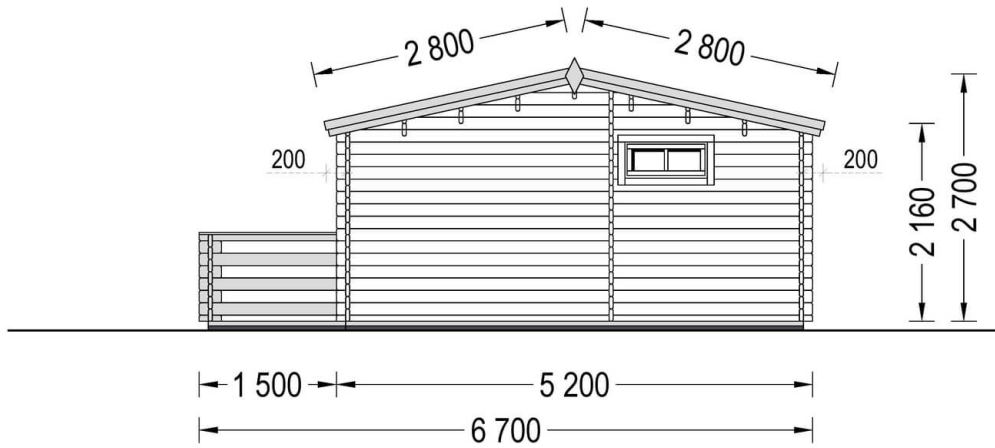

Technische Angaben

Grundfläche (Quadratur)	37 m ²
Baumaterial	Zertifizierte natürliche nordische Kiefer oder Fichte
Außenmaß	595 cm x 520 cm +150 cm (Breite x Tiefe)
Innenmaß	27,45 m ²
Wandstärke	44 mm
Mindesthöhe der Wände	216 cm
Firsthöhe	270 cm
Dach	19 - 20 mm Dachbretter
Fußboden	19 - 20 mm Bodenbretter mit Nut-und-Feder-Verbindungen, Grundrahmen und Querstreben (als Zubehör erhältlich)
Dachfläche	35,5 m ²
Raumanzahl	3
Türenmaße (Breite x Höhe)	Außen: 2* 85 cm x 192 cm; Innen: 2* 85 cm x 192 cm
Fenstermaße (Breite x Höhe)	2* 138 cm x 105 cm; 3* 90 cm x 39 cm
Bitumenbedachung	Empfohlene Menge 15 Packungen
Holzbehandlung	Empfohlene Menge 5 Kanister
Dachneigung	12,3°
Rauminhalt	67 m ³ (ohne Terrasse); 91 m ³ (mit Terrasse)
Dachüberstand vorne	30 cm
Dachüberstand hinten	30 cm
Dachüberstand seitlich	20 cm