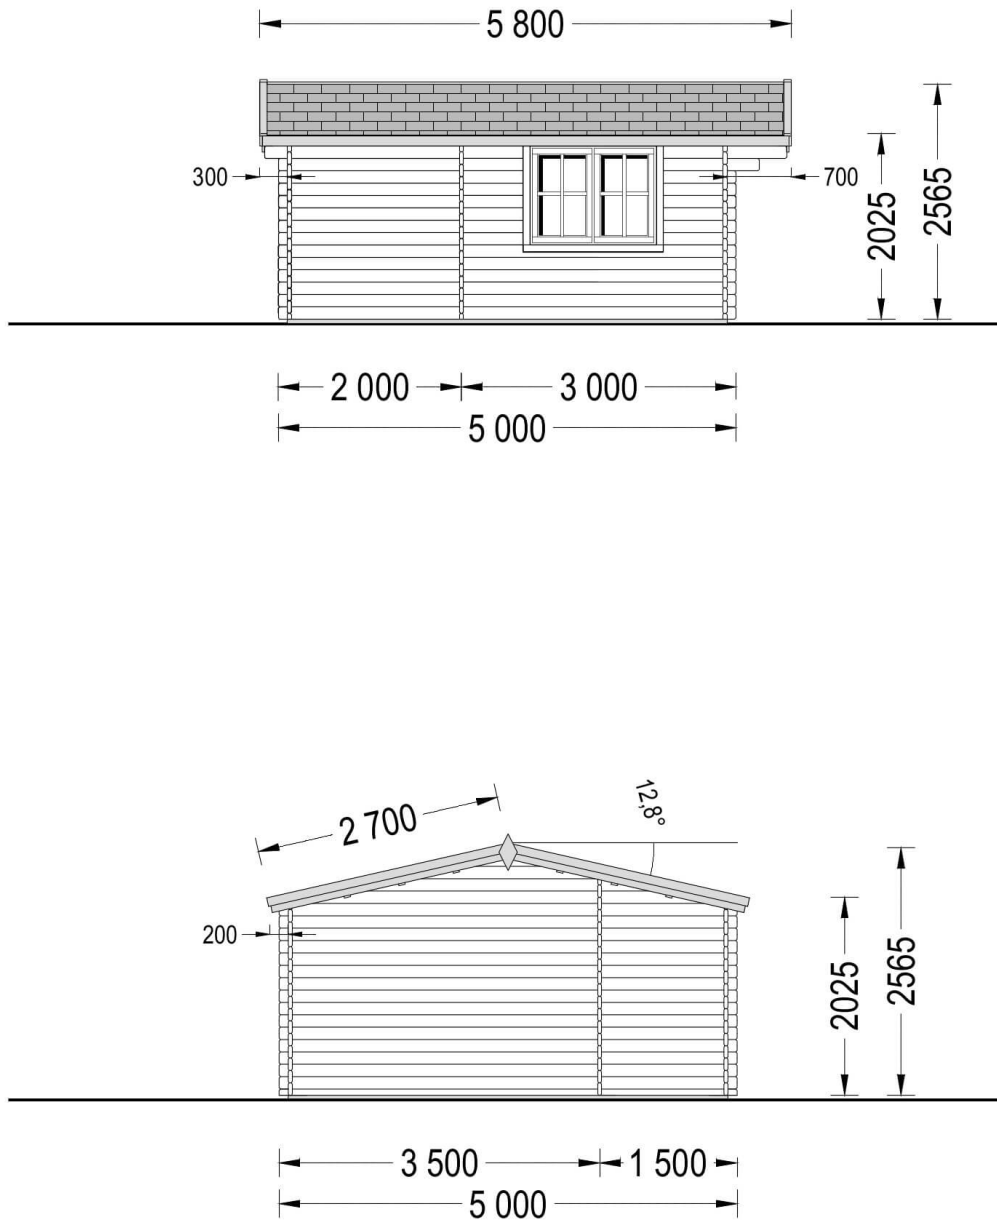

Gartenhaus NINA (44 mm) 5x5 m, 25 m²

Artikel: AV030-1NF

- Höhere Beständigkeit gegen Fäulnis und Schimmel
- Verstärkte Dachkonstruktion
- Wir verwenden nur Qualitätsglas - keinen Kunststoff!
- Kostenlose Doppelverglasung
- Fenster- und Türabdichtungen inklusive
- Sturmsicherungen inklusive
- Fußboden als Zubehör erhältlich
- Unterkonstruktion in garantierter Qualität
- Austauschbarkeit der gegenüberliegenden Wände!
- Beschläge inbegriffen
- Direkt von der Fabrik
- Praktische Lieferung

€ 4.029,00

Im Preis inbegriffen sind:
Stützbalken, Steuer, Lieferung,
Beschläge, Doppelverglasung

*Besuchen Sie unseren Onlineshop,
um zu prüfen, ob dies unser
aktueller Preis ist:*

www.pineca.de/av030-1nf/

**Kauf auf Raten. Kontaktieren
Sie uns!**

Zeichnungen und technische Angaben

Technische Angaben

Grundfläche (Quadratur)	25 m ²
Baumaterial	Zertifizierte natürliche nordische Kiefer oder Fichte
Außenmaß	500 cm x 500 cm (Breite x Tiefe)
Innenmaß	471 cm x 471 cm (Breite x Tiefe)
Wandstärke	44 mm
Mindesthöhe der Wände	202.5 cm
Firsthöhe	256.5 cm
Dach	19 - 20 mm Dachbretter
Fußboden	19 - 20 mm Bodenbretter mit Nut-und-Feder-Verbindungen, Grundrahmen und Querstreben (Als Zubehör erhältlich)
Dachfläche	35 m ²
Raumanzahl	2
Türenmaße (Breite x Höhe)	Innen: 1* 85 cm x 192 cm; Außen: 1* 85 cm x 192 cm
Fenstermaße (Breite x Höhe)	2* 138 cm x 105 cm, 1* 50 cm x 50 cm
Bitumenbedachung	Empfohlene Menge 13 Packungen
Holzbehandlung	Empfohlene Menge 4 Kanister
Dachneigung	12,8°
Rauminhalt	54,4 m ³
Dachüberstand vorne	70 cm
Dachüberstand hinten	30 cm
Dachüberstand seitlich	20 cm