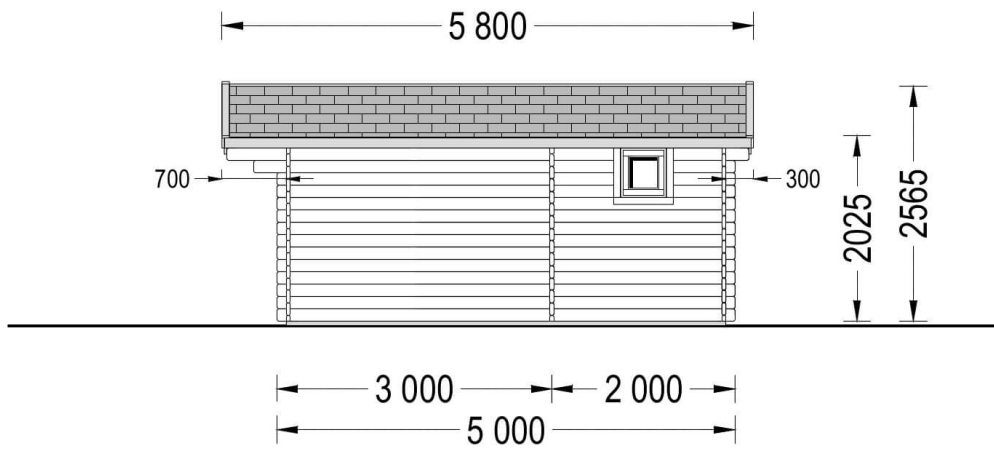

Gartenhaus NINA (44 mm) 5x5 m, 25 m²

Artikel: AV030-1NF

- Höhere Beständigkeit gegen Fäulnis und Schimmel
- Verstärkte Dachkonstruktion
- Wir verwenden nur Qualitätsglas - keinen Kunststoff!
- Kostenlose Doppelverglasung
- Fenster- und Türabdichtungen inklusive
- Sturmsicherungen inklusive
- Fußboden als Zubehör erhältlich
- Unterkonstruktion in garantierter Qualität
- Austauschbarkeit der gegenüberliegenden Wände!
- Beschläge inbegriffen
- Direkt von der Fabrik
- Praktische Lieferung

€ 4.029,00

Im Preis inbegriffen sind:
Stützbalken, Steuer, Lieferung,
Beschläge, Doppelverglasung

*Besuchen Sie unseren Onlineshop,
um zu prüfen, ob dies unser
aktueller Preis ist:*

www.pineca.de/av030-1nf/

**Kauf auf Raten. Kontaktieren
Sie uns!**

Zeichnungen und technische Angaben

Technische Angaben

Grundfläche (Quadratur)	25 m ²
Baumaterial	Zertifizierte natürliche nordische Kiefer oder Fichte
Außenmaß	500 cm x 500 cm (Breite x Tiefe)
Innenmaß	471 cm x 471 cm (Breite x Tiefe)
Wandstärke	44 mm
Mindesthöhe der Wände	202.5 cm
Firsthöhe	256.5 cm
Dach	19 - 20 mm Dachbretter
Fußboden	19 - 20 mm Bodenbretter mit Nut-und-Feder-Verbindungen, Grundrahmen und Querstreben (Als Zubehör erhältlich)
Dachfläche	35 m ²
Raumanzahl	2
Türenmaße (Breite x Höhe)	Innen: 1* 85 cm x 192 cm; Außen: 1* 85 cm x 192 cm
Fenstermaße (Breite x Höhe)	2* 138 cm x 105 cm, 1* 50 cm x 50 cm
Bitumenbedachung	Empfohlene Menge 13 Packungen
Holzbehandlung	Empfohlene Menge 4 Kanister
Dachneigung	12,8°
Rauminhalt	54,4 m ³
Dachüberstand vorne	70 cm
Dachüberstand hinten	30 cm
Dachüberstand seitlich	20 cm