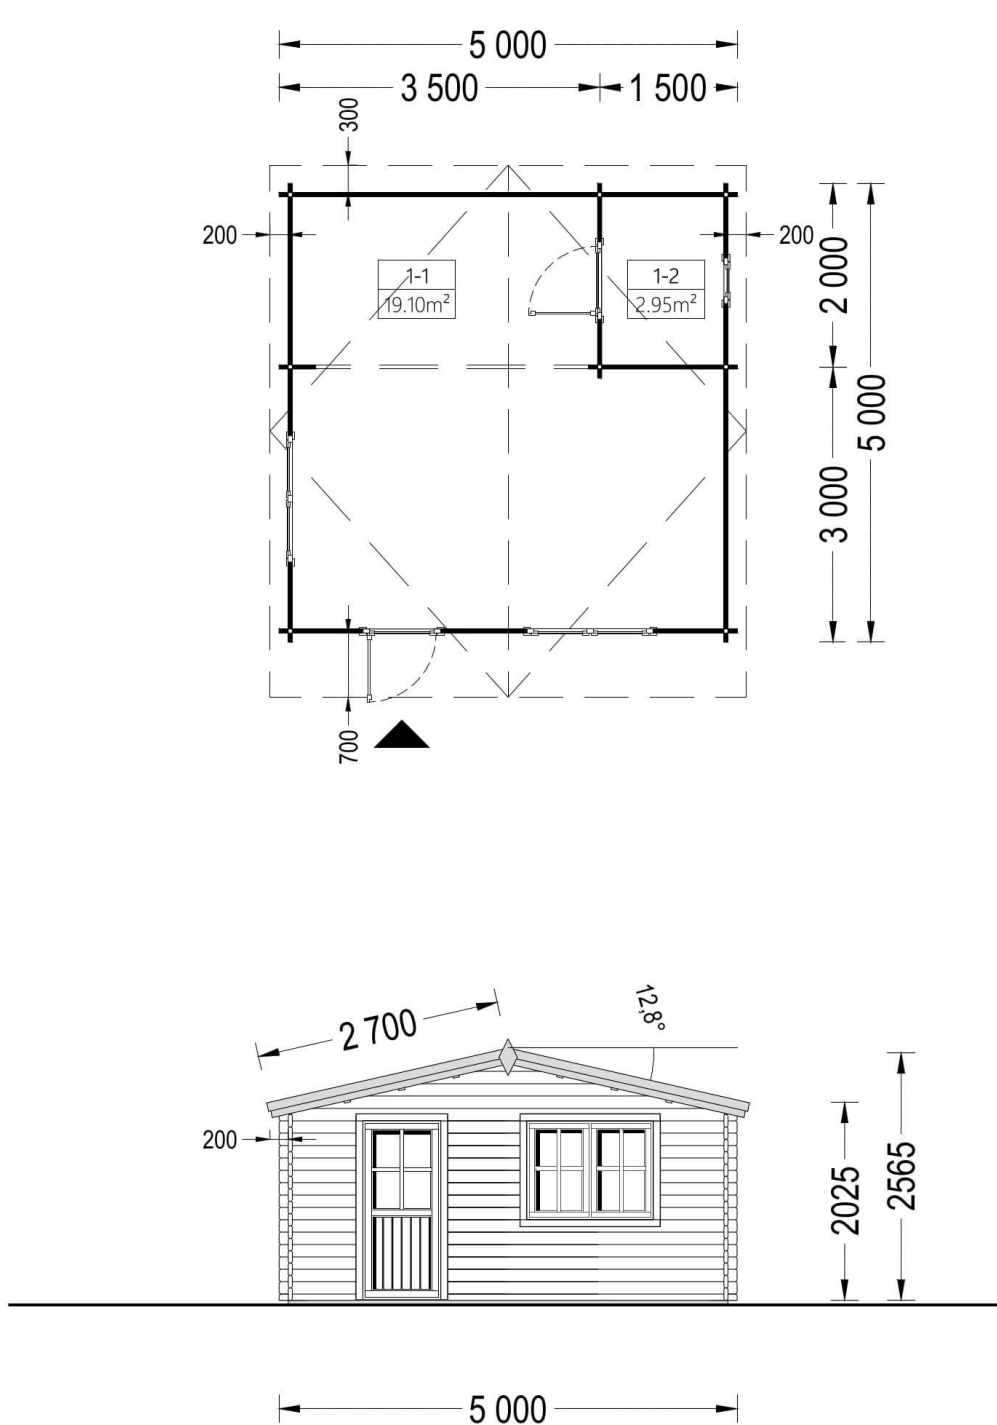

Gartenhaus NINA (44 mm) 5x5 m, 25 m²

Artikel: AV030-1NF

- Höhere Beständigkeit gegen Fäulnis und Schimmel
- Verstärkte Dachkonstruktion
- Wir verwenden nur Qualitätsglas - keinen Kunststoff!
- Kostenlose Doppelverglasung
- Fenster- und Türabdichtungen inklusive
- Sturmsicherungen inklusive
- Fußboden als Zubehör erhältlich
- Unterkonstruktion in garantierter Qualität
- Austauschbarkeit der gegenüberliegenden Wände!
- Beschläge inbegriffen
- Direkt von der Fabrik
- Praktische Lieferung

**Kauf auf Raten. Kontaktieren
Sie uns!**

Zeichnungen und technische Angaben

Technische Angaben

Grundfläche (Quadratur)	25 m ²
Baumaterial	Zertifizierte natürliche nordische Kiefer oder Fichte
Außenmaß	500 cm x 500 cm (Breite x Tiefe)
Innenmaß	471 cm x 471 cm (Breite x Tiefe)
Wandstärke	44 mm
Mindesthöhe der Wände	202.5 cm
Firsthöhe	256.5 cm
Dach	19 - 20 mm Dachbretter
Fußboden	19 - 20 mm Bodenbretter mit Nut-und-Feder-Verbindungen, Grundrahmen und Querstreben (Als Zubehör erhältlich)
Dachfläche	35 m ²
Raumanzahl	2
Türenmaße (Breite x Höhe)	Innen: 1* 85 cm x 192 cm; Außen: 1* 85 cm x 192 cm
Fenstermaße (Breite x Höhe)	2* 138 cm x 105 cm, 1* 50 cm x 50 cm
Bitumenbedachung	Empfohlene Menge 13 Packungen
Holzbehandlung	Empfohlene Menge 4 Kanister
Dachneigung	12,8°
Rauminhalt	54,4 m ³
Dachüberstand vorne	70 cm
Dachüberstand hinten	30 cm
Dachüberstand seitlich	20 cm