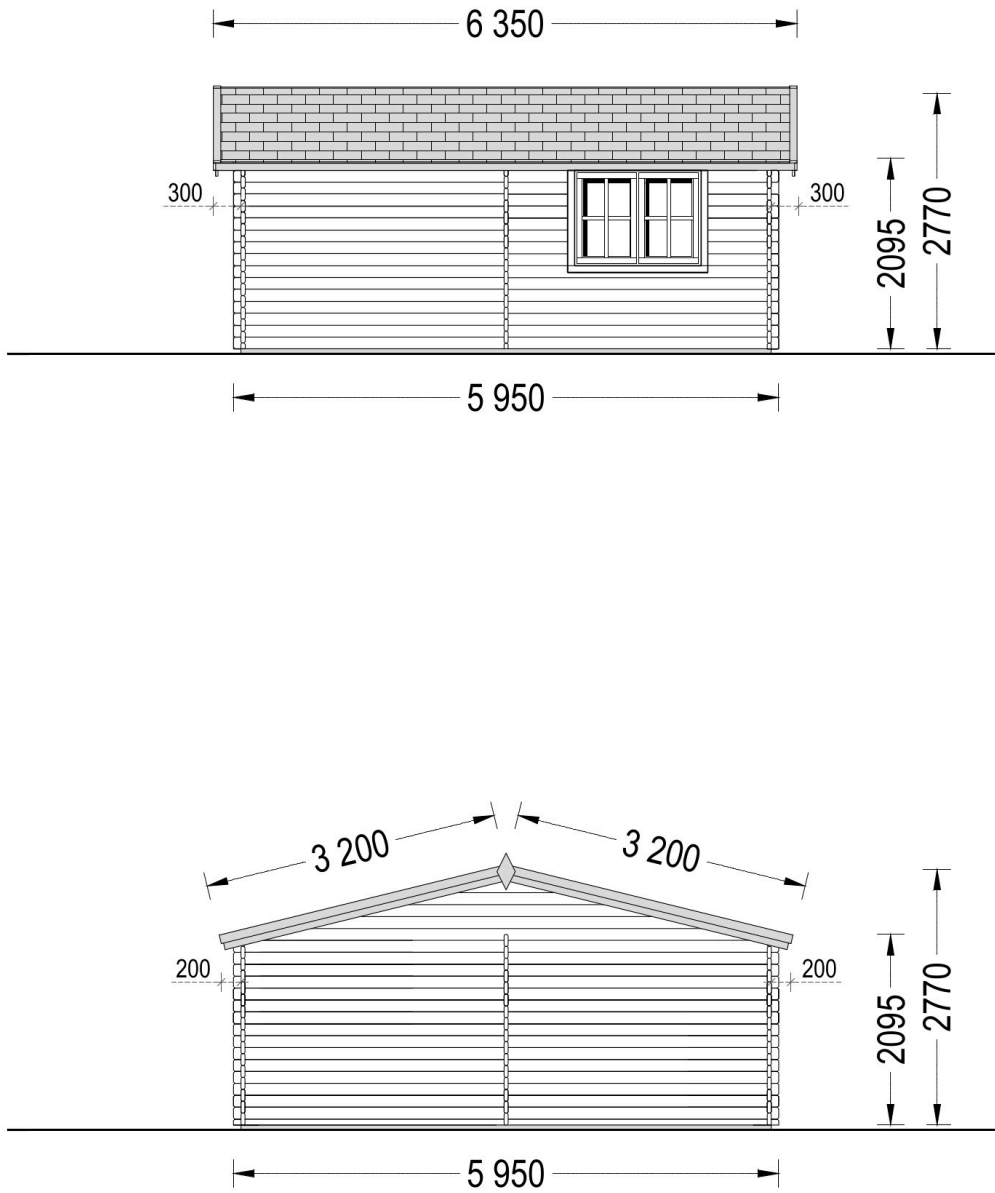

Doppelgarage aus Holz (44 mm) 6x6 m, 36 m²

Artikel: AV039-2

- Austauschbarkeit der gegenüberliegenden Wände!
- Kostenlose Doppelverglasung
- Fußboden als Zubehör erhältlich
- Beschläge inbegriffen
- Fenster- und Türabdichtungen inklusive
- Sturmsicherungen inklusive
- Wir verwenden nur Qualitätsglas - keinen Kunststoff!
- Unterkonstruktion in garantierter Qualität
- Praktische Lieferung

**Kauf auf Raten. Kontaktieren
Sie uns!**

Zeichnungen und technische Angaben

Kontaktieren Sie uns **089 2019 7749** (8-17 Uhr) Mo. - Fr.
kontakt@pineca.de • www.pineca.de

Technische Angaben

Grundfläche (Quadratur)	36 m ²	
Baumaterial	Zertifizierte natürliche nordische Kiefer oder Fichte	
Außenmaß	595 cm x 595 cm (Breite x Tiefe)	
Innenmaß	566 cm x 566 cm (Breite x Tiefe)	
Wandstärke	44 mm	
Mindesthöhe der Wände	209 cm	
Firsthöhe	277 cm	
Dach	18-20 mm Dachbretter	
Dachfläche	41 m ²	
Raumanzahl	1	
Türenmaße (Breite x Höhe)	1* 85 cm x 192 cm (Lichtes Maß 72 cm x 185,5 cm)	
Fenstermaße (Breite x Höhe)	2* 138 cm x 105 cm (Lichtes Maß 125 cm x 92 cm)	
Bitumenbedachung	Empfohlene Menge 18 Packungen	
Garagentor	Als Zubehör erhältlich	
Holzbehandlung	Empfohlene Menge 5 Kanister	
Dachneigung	13.3°	
Rauminhalt	78,1 m ³	
Schneelast	65kg/m ² , ang. Dacheindeckung Dachüberstand vorne	30 cm
Dachüberstand hinten	30 cm	
Dachüberstand seitlich	20 cm	