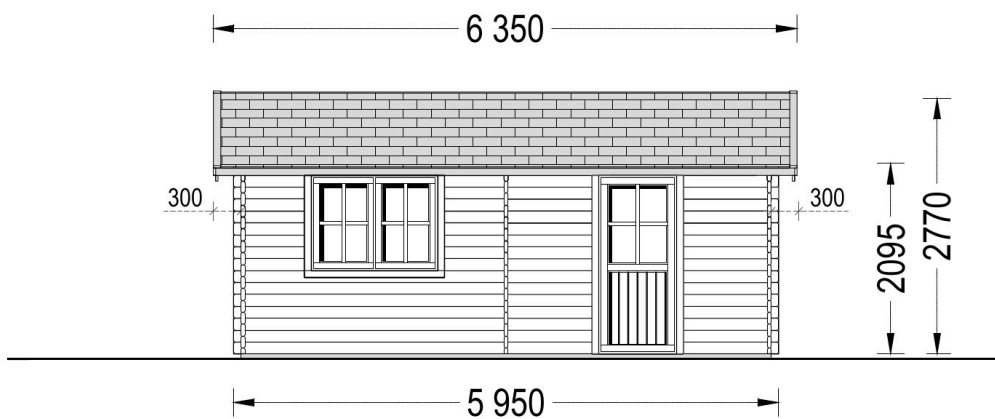

Doppelgarage aus Holz (44 mm) 6x6 m, 36 m²

Artikel: AV039-2

- Austauschbarkeit der gegenüberliegenden Wände!
- Kostenlose Doppelverglasung
- Fußboden als Zubehör erhältlich
- Beschläge inbegriffen
- Fenster- und Türabdichtungen inklusive
- Sturmsicherungen inklusive
- Wir verwenden nur Qualitätsglas - keinen Kunststoff!
- Unterkonstruktion in garantierter Qualität
- Praktische Lieferung

€ 3.216,00

~~€ 3.550,00~~ / Sparen Sie € 334,00

Im Preis inbegriffen sind:

Stützbalken, Steuer, Lieferung,
Beschläge

*Besuchen Sie unseren Onlineshop,
um zu prüfen, ob dies unser
aktueller Preis ist:*

www.pineca.de/av039-2/

**Kauf auf Raten. Kontaktieren
Sie uns!**

Zeichnungen und technische Angaben

Kontaktieren Sie uns **089 2019 7749** (8-17 Uhr) Mo. - Fr.
kontakt@pineca.de • www.pineca.de

Technische Angaben

Grundfläche (Quadratur)	36 m ²	
Baumaterial	Zertifizierte natürliche nordische Kiefer oder Fichte	
Außenmaß	595 cm x 595 cm (Breite x Tiefe)	
Innenmaß	566 cm x 566 cm (Breite x Tiefe)	
Wandstärke	44 mm	
Mindesthöhe der Wände	209 cm	
Firsthöhe	277 cm	
Dach	18-20 mm Dachbretter	
Dachfläche	41 m ²	
Raumanzahl	1	
Türenmaße (Breite x Höhe)	1* 85 cm x 192 cm (Lichtes Maß 72 cm x 185,5 cm)	
Fenstermaße (Breite x Höhe)	2* 138 cm x 105 cm (Lichtes Maß 125 cm x 92 cm)	
Bitumenbedachung	Empfohlene Menge 18 Packungen	
Garagentor	Als Zubehör erhältlich	
Holzbehandlung	Empfohlene Menge 5 Kanister	
Dachneigung	13.3°	
Rauminhalt	78,1 m ³	
Schneelast	65kg/m ² , ang. Dacheindeckung Dachüberstand vorne	30 cm
Dachüberstand hinten	30 cm	
Dachüberstand seitlich	20 cm	