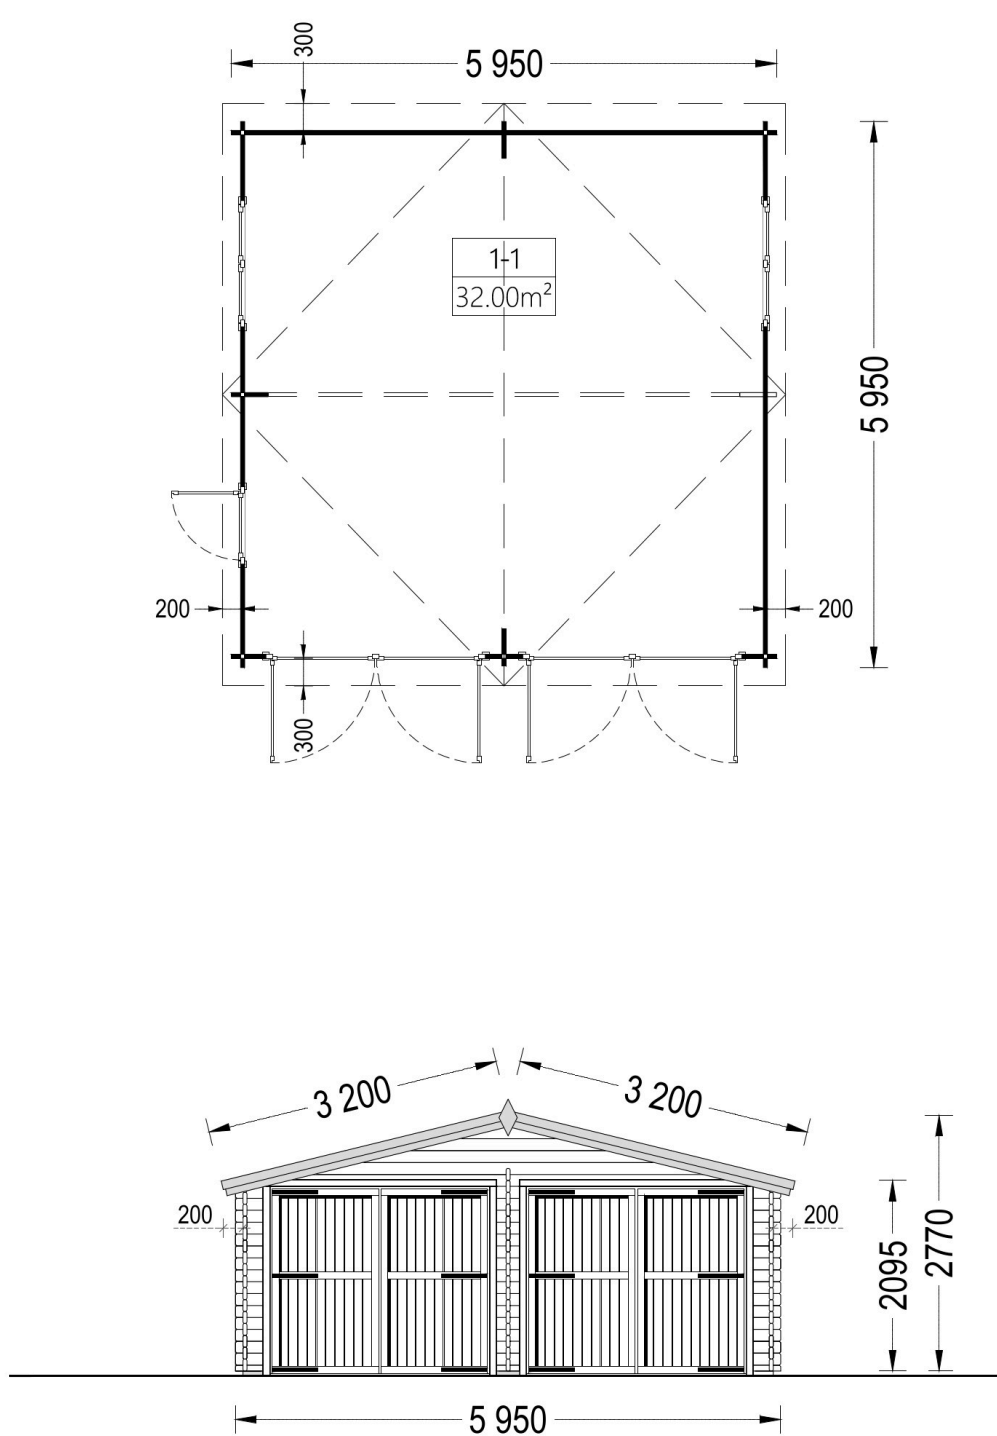

Doppelgarage aus Holz (44 mm) 6x6 m, 36 m²

Artikel: AV039-2

- Austauschbarkeit der gegenüberliegenden Wände!
- Kostenlose Doppelverglasung
- Fußboden als Zubehör erhältlich
- Beschläge inbegriffen
- Fenster- und Türabdichtungen inklusive
- Sturmsicherungen inklusive
- Wir verwenden nur Qualitätsglas - keinen Kunststoff!
- Unterkonstruktion in garantierter Qualität
- Praktische Lieferung

**Kauf auf Raten. Kontaktieren
Sie uns!**

Zeichnungen und technische Angaben

Kontaktieren Sie uns **089 2019 7749** (8-17 Uhr) Mo. - Fr.
kontakt@pineca.de • www.pineca.de

Technische Angaben

Grundfläche (Quadratur)	36 m ²	
Baumaterial	Zertifizierte natürliche nordische Kiefer oder Fichte	
Außenmaß	595 cm x 595 cm (Breite x Tiefe)	
Innenmaß	566 cm x 566 cm (Breite x Tiefe)	
Wandstärke	44 mm	
Mindesthöhe der Wände	209 cm	
Firsthöhe	277 cm	
Dach	18-20 mm Dachbretter	
Dachfläche	41 m ²	
Raumanzahl	1	
Türenmaße (Breite x Höhe)	1* 85 cm x 192 cm (Lichtes Maß 72 cm x 185,5 cm)	
Fenstermaße (Breite x Höhe)	2* 138 cm x 105 cm (Lichtes Maß 125 cm x 92 cm)	
Bitumenbedachung	Empfohlene Menge 18 Packungen	
Garagentor	Als Zubehör erhältlich	
Holzbehandlung	Empfohlene Menge 5 Kanister	
Dachneigung	13.3°	
Rauminhalt	78,1 m ³	
Schneelast	65kg/m ² , ang. Dacheindeckung Dachüberstand vorne	30 cm
Dachüberstand hinten	30 cm	
Dachüberstand seitlich	20 cm	