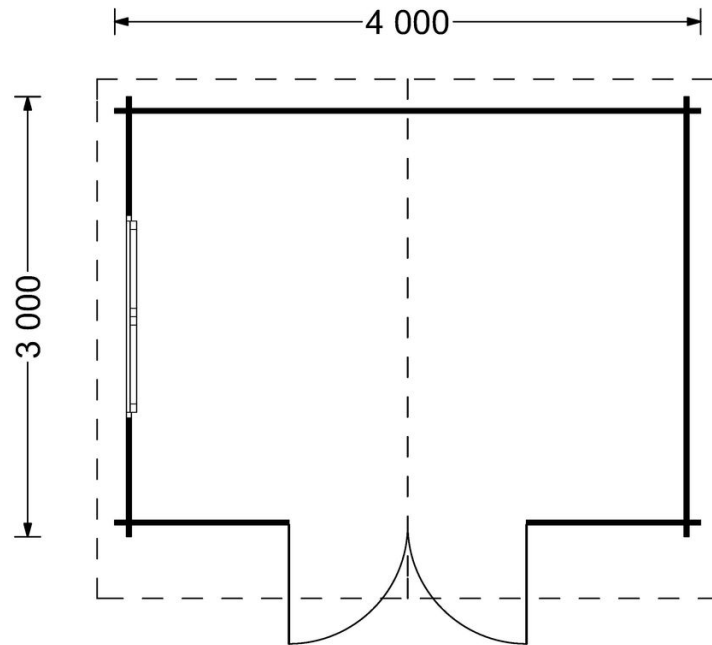

Kauf auf Raten. Kontaktieren Sie uns!

Zeichnungen und technische Angaben

Technische Angaben

Grundfläche (Quadratur)	12 m ²
Baumaterial	Zertifizierte natürliche nordische Kiefer oder Fichte
Außenmaß	400 cm x 300 cm (Breite x Tiefe)
Innenmaß	373 cm x 273 cm (Breite x Tiefe)
Wandstärke	34 mm
Mindesthöhe der Wände	203 cm
Firsthöhe	243 cm
Dach	18-20 mm Dachbretter
Fußboden	19 - 20 mm Bodenbretter mit Nut-und-Feder-Verbindungen, Grundrahmen und Querstreben (Als Zubehör erhältlich)
Dachfläche	16 m ²
Raumanzahl	1
Türenmaße (Breite x Höhe)	1* 161 cm x 192 cm (Lichtes Maß 148 cm x 185,5 cm)
Fenstermaße (Breite x Höhe)	1* 138 cm x 105 cm (Lichtes Maß 125 cm x 92 cm)
Bitumenbedachung	Empfohlene Menge 7 Packungen
Holzbehandlung	Empfohlene Menge 3 Kanister
Dachneigung	12,2°
Rauminhalt	22,1 m ³
Dachüberstand vorne	70 cm
Dachüberstand hinten	30 cm
Dachüberstand seitlich	20 cm