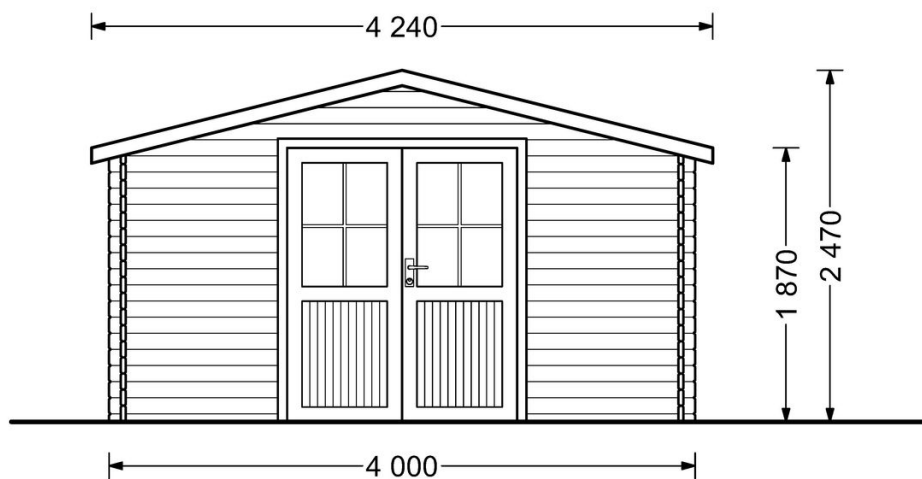

Gartenhaus RENNES (34 mm) 4x3 m, 12 m²

Artikel: AV110ANF

- Höhere Beständigkeit gegen Fäulnis und Schimmel
- Verstärkte Dachkonstruktion
- Wir verwenden nur Qualitätsglas - keinen Kunststoff!
- Kostenlose Doppelverglasung
- Fenster- und Türabdichtungen inklusive
- Sturmsicherungen inklusive
- Fußboden als Zubehör erhältlich
- Unterkonstruktion in garantierter Qualität
- Austauschbarkeit der gegenüberliegenden Wände!
- Beschläge inbegriffen
- Direkt von der Fabrik
- Praktische Lieferung

€ 1.461,00

€ 1.550,00 / Sparen Sie € 89,00

Im Preis inbegriffen sind:

Stützbalken, Steuer, Lieferung, Beschläge

Besuchen Sie unseren Onlineshop, um zu prüfen, ob dies unser aktueller Preis ist:

www.pineca.de/av110anf/

Kauf auf Raten. Kontaktieren Sie uns!

Zeichnungen und technische Angaben

Technische Angaben

Grundfläche (Quadratur)	12 m ²
Baumaterial	Zertifizierte natürliche nordische Kiefer oder Fichte
Außenmaß	400 cm x 300 cm (Breite x Tiefe)
Innenmaß	373 cm x 273 cm (Breite x Tiefe)
Wandstärke	34 mm
Mindesthöhe der Wände	203 cm
Firsthöhe	243 cm
Dach	18-20 mm Dachbretter
Fußboden	19 - 20 mm Bodenbretter mit Nut-und-Feder-Verbindungen, Grundrahmen und Querstreben (Als Zubehör erhältlich)
Dachfläche	16 m ²
Raumanzahl	1
Türenmaße (Breite x Höhe)	1* 161 cm x 192 cm (Lichtes Maß 148 cm x 185,5 cm)
Fenstermaße (Breite x Höhe)	1* 138 cm x 105 cm (Lichtes Maß 125 cm x 92 cm)
Bitumenbedachung	Empfohlene Menge 7 Packungen
Holzbehandlung	Empfohlene Menge 3 Kanister
Dachneigung	12,2°
Rauminhalt	22,1 m ³
Dachüberstand vorne	70 cm
Dachüberstand hinten	30 cm
Dachüberstand seitlich	20 cm