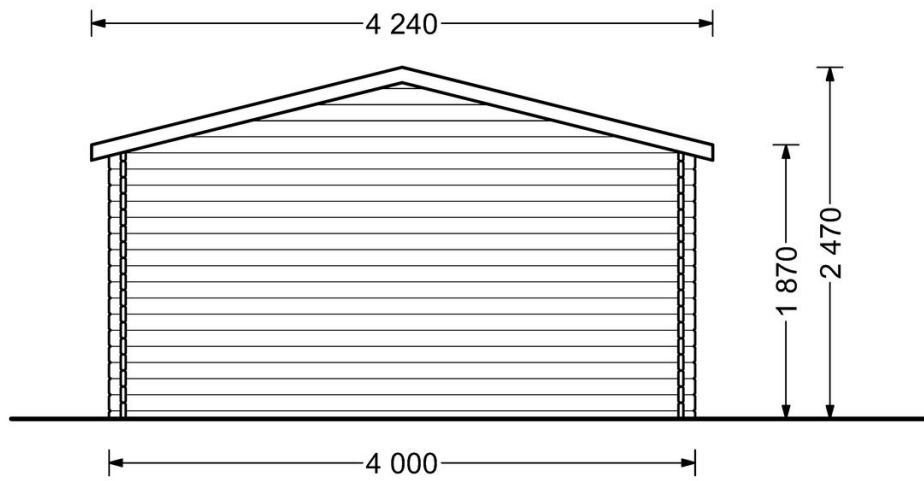

Kauf auf Raten. Kontaktieren Sie uns!

Zeichnungen und technische Angaben

Technische Angaben

Grundfläche (Quadratur)	12 m ²
Baumaterial	Zertifizierte natürliche nordische Kiefer oder Fichte
Außenmaß	400 cm x 300 cm (Breite x Tiefe)
Innenmaß	373 cm x 273 cm (Breite x Tiefe)
Wandstärke	34 mm
Mindesthöhe der Wände	203 cm
Firsthöhe	243 cm
Dach	18-20 mm Dachbretter
Fußboden	19 - 20 mm Bodenbretter mit Nut-und-Feder-Verbindungen, Grundrahmen und Querstreben (Als Zubehör erhältlich)
Dachfläche	16 m ²
Raumanzahl	1
Türenmaße (Breite x Höhe)	1* 161 cm x 192 cm (Lichtes Maß 148 cm x 185,5 cm)
Fenstermaße (Breite x Höhe)	1* 138 cm x 105 cm (Lichtes Maß 125 cm x 92 cm)
Bitumenbedachung	Empfohlene Menge 7 Packungen
Holzbehandlung	Empfohlene Menge 3 Kanister
Dachneigung	12,2°
Rauminhalt	22,1 m ³
Dachüberstand vorne	70 cm
Dachüberstand hinten	30 cm
Dachüberstand seitlich	20 cm