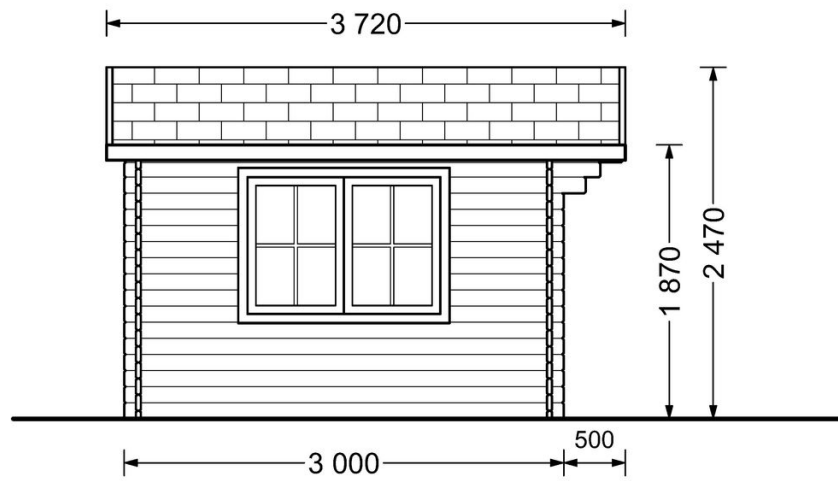

Gartenhaus RENNES (34 mm) 4x3 m, 12 m²

Artikel: AV110ANF

- Höhere Beständigkeit gegen Fäulnis und Schimmel
- Verstärkte Dachkonstruktion
- Wir verwenden nur Qualitätsglas - keinen Kunststoff!
- Kostenlose Doppelverglasung
- Fenster- und Türabdichtungen inklusive
- Sturmsicherungen inklusive
- Fußboden als Zubehör erhältlich
- Unterkonstruktion in garantierter Qualität
- Austauschbarkeit der gegenüberliegenden Wände!
- Beschläge inbegriffen
- Direkt von der Fabrik
- Praktische Lieferung

€ 1.461,00

€ 1.550,00 / Sparen Sie € 89,00

Im Preis inbegriffen sind:

Stützbalken, Steuer, Lieferung, Beschläge

Besuchen Sie unseren Onlineshop, um zu prüfen, ob dies unser aktueller Preis ist:

www.pineca.de/av110anf/

Kauf auf Raten. Kontaktieren Sie uns!

Zeichnungen und technische Angaben

Technische Angaben

Grundfläche (Quadratur)	12 m ²
Baumaterial	Zertifizierte natürliche nordische Kiefer oder Fichte
Außenmaß	400 cm x 300 cm (Breite x Tiefe)
Innenmaß	373 cm x 273 cm (Breite x Tiefe)
Wandstärke	34 mm
Mindesthöhe der Wände	203 cm
Firsthöhe	243 cm
Dach	18-20 mm Dachbretter
Fußboden	19 - 20 mm Bodenbretter mit Nut-und-Feder-Verbindungen, Grundrahmen und Querstreben (Als Zubehör erhältlich)
Dachfläche	16 m ²
Raumanzahl	1
Türenmaße (Breite x Höhe)	1* 161 cm x 192 cm (Lichtes Maß 148 cm x 185,5 cm)
Fenstermaße (Breite x Höhe)	1* 138 cm x 105 cm (Lichtes Maß 125 cm x 92 cm)
Bitumenbedachung	Empfohlene Menge 7 Packungen
Holzbehandlung	Empfohlene Menge 3 Kanister
Dachneigung	12,2°
Rauminhalt	22,1 m ³
Dachüberstand vorne	70 cm
Dachüberstand hinten	30 cm
Dachüberstand seitlich	20 cm