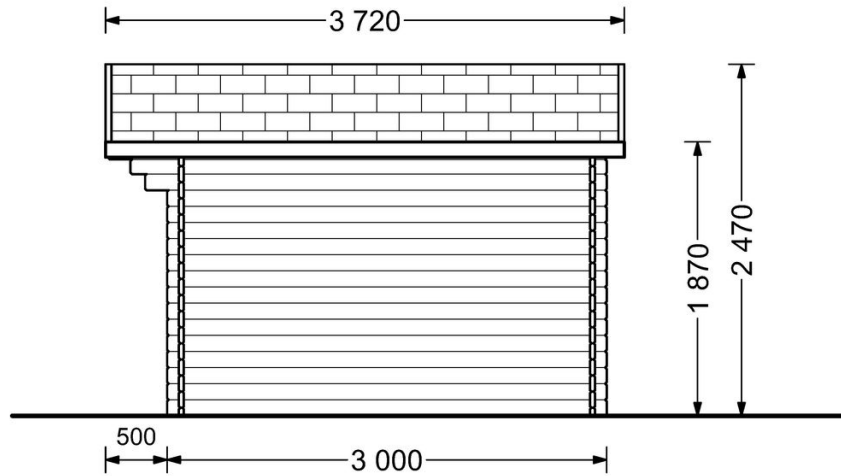

Gartenhaus RENNES (34 mm) 4x3 m, 12 m²

Artikel: AV110ANF

- Höhere Beständigkeit gegen Fäulnis und Schimmel
- Verstärkte Dachkonstruktion
- Wir verwenden nur Qualitätsglas - keinen Kunststoff!
- Kostenlose Doppelverglasung
- Fenster- und Türabdichtungen inklusive
- Sturmsicherungen inklusive
- Fußboden als Zubehör erhältlich
- Unterkonstruktion in garantierter Qualität
- Austauschbarkeit der gegenüberliegenden Wände!
- Beschläge inbegriffen
- Direkt von der Fabrik
- Praktische Lieferung

Kauf auf Raten. Kontaktieren Sie uns!

Zeichnungen und technische Angaben

Technische Angaben

Grundfläche (Quadratur)	12 m ²
Baumaterial	Zertifizierte natürliche nordische Kiefer oder Fichte
Außenmaß	400 cm x 300 cm (Breite x Tiefe)
Innenmaß	373 cm x 273 cm (Breite x Tiefe)
Wandstärke	34 mm
Mindesthöhe der Wände	203 cm
Firsthöhe	243 cm
Dach	18-20 mm Dachbretter
Fußboden	19 - 20 mm Bodenbretter mit Nut-und-Feder-Verbindungen, Grundrahmen und Querstreben (Als Zubehör erhältlich)
Dachfläche	16 m ²
Raumanzahl	1
Türenmaße (Breite x Höhe)	1* 161 cm x 192 cm (Lichtes Maß 148 cm x 185,5 cm)
Fenstermaße (Breite x Höhe)	1* 138 cm x 105 cm (Lichtes Maß 125 cm x 92 cm)
Bitumenbedachung	Empfohlene Menge 7 Packungen
Holzbehandlung	Empfohlene Menge 3 Kanister
Dachneigung	12,2°
Rauminhalt	22,1 m ³
Dachüberstand vorne	70 cm
Dachüberstand hinten	30 cm
Dachüberstand seitlich	20 cm