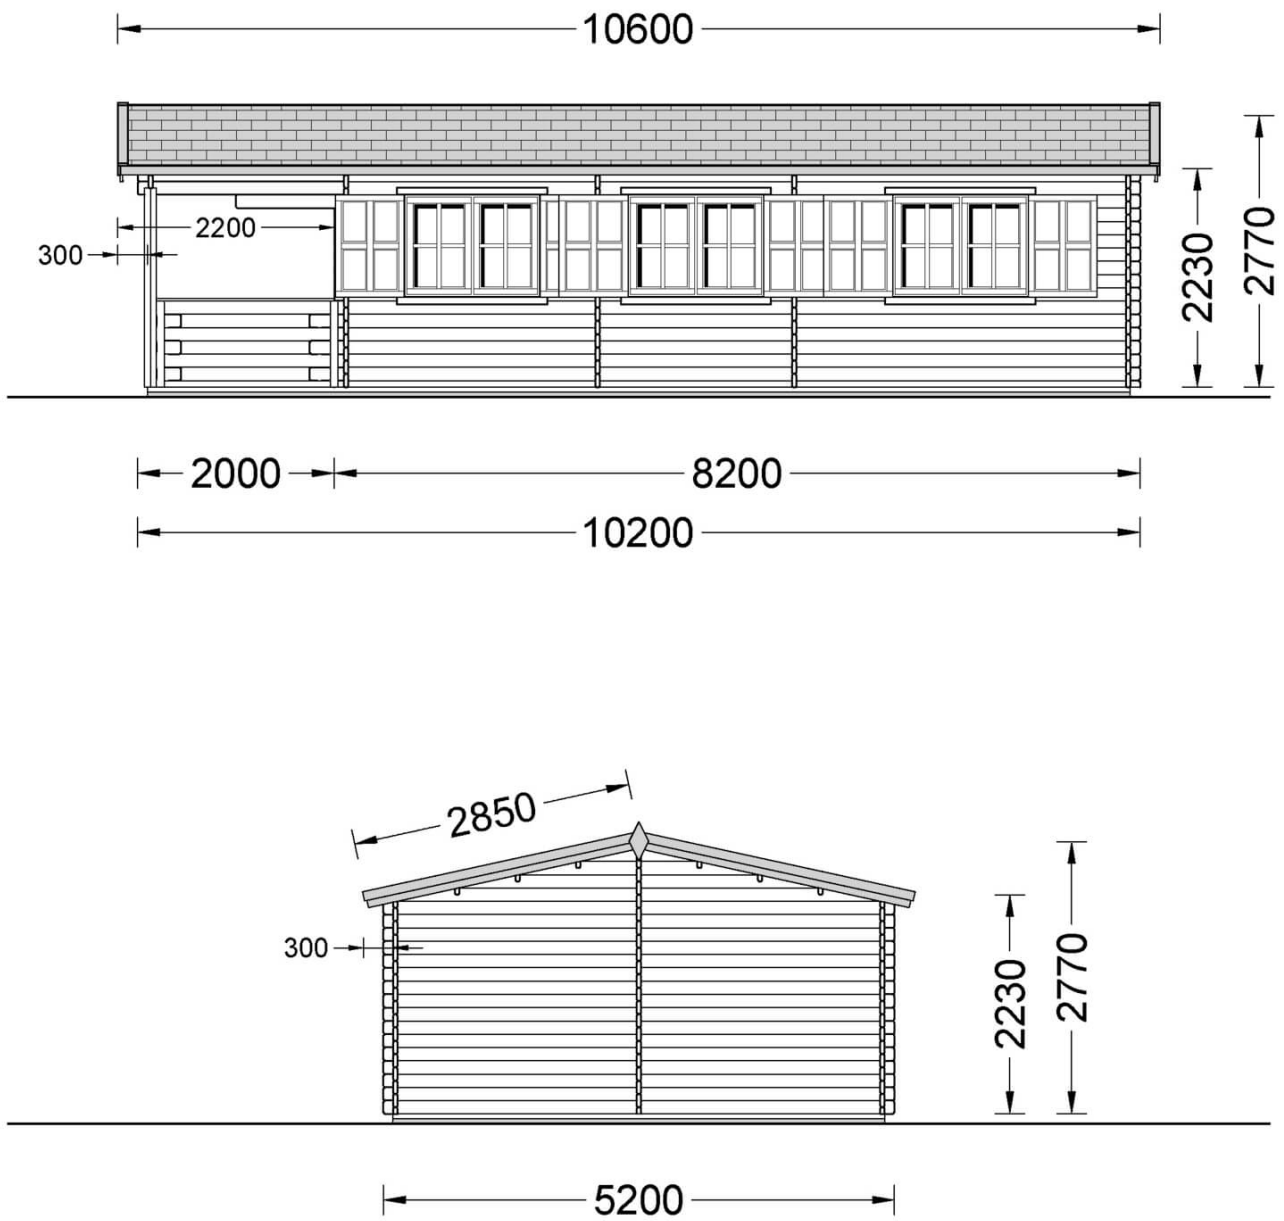

Blockbohlenhaus HELSINKI 66 mm, 42 m²

Artikel: AV072NF

€ 9.099,00

€ 9.850,00 / Sparen Sie € 751,00

Im Preis inbegriffen sind:
Stützbalken, Steuer, Lieferung,
Beschläge, Doppelverglasung

*Besuchen Sie unseren Onlineshop,
um zu prüfen, ob dies unser
aktueller Preis ist:*

www.pineca.de/av072nf/

**Kauf auf Raten. Kontaktieren
Sie uns!**

Zeichnungen und technische Angaben

Technische Angaben

| | |
|-----------------------------|--|
| Grundfläche (Quadratur) | 42 m ² |
| Baumaterial | Zertifizierte natürliche nordische Kiefer |
| Außenmaß | 520 cm x 820 cm + 200 cm (Veranda) (Breite x Tiefe) |
| Innenmaß | 485 cm x 785 cm (Breite x Tiefe) |
| Wandstärke | 66 mm (Massivholz) |
| Mindesthöhe der Wände | 223 cm |
| Firsthöhe | 277 cm |
| Dach | 19 - 20 mm Dachbretter |
| Fußboden | 19 - 20 mm Bodenbretter mit Nut-und-Feder-Verbindungen, Grundrahmen und Querstreben (Als Zubehör erhältlich) |
| Dachfläche | 60 m ² |
| Dachüberstand | 220 cm |
| Raumanzahl | 4 |
| Türenmaße (Breite x Höhe) | 3* 85 cm x 192 cm; 1* 161 cm x 192 cm (Lichtes Maß 73 cm x 178 cm; 149 cm x 178 cm) |
| Fenstermaße (Breite x Höhe) | 5* 138 cm x 101 cm; 1* 63 cm x 60 cm (Lichtes Maß 126 cm x 89 cm) |
| Bitumenbedachung | Empfohlene Menge 23 Packungen |
| Holzbehandlung | Empfohlene Menge 6 Kanister |
| Dachneigung | 13° |
| Rauminhalt | 95,8 m ³ (ohne Terrasse); 120,1 m ³ (mit Terrasse) |

| | | |
|--|---|--------------|
| 20 mm Holzdielen, Grundrahmen und Querstreben | 20 mm Holzdielen | +€ 1.149,00 |
| Blumenkasten | 70 x 22cm | +€ 59,00 |
| Komplettsatz Fenster und Türen PVC | PVC fenster und tür | +€ 2.019,00 |
| Montageservice (Preis € 3199.00) | Bezahlung nach Leistungserbringung | +€ 0,00 |
| Komplettsatz dreifachverglaste Profi-Holzfenster | Komplettsatz dreifachverglaste Profi- Holzfenster | +€ 3.989,00 |
| Vordach | 300 x 150cm | ab +€ 199,00 |
| Werkzeugschuppen | 161 x 273cm | ab +€ 499,00 |