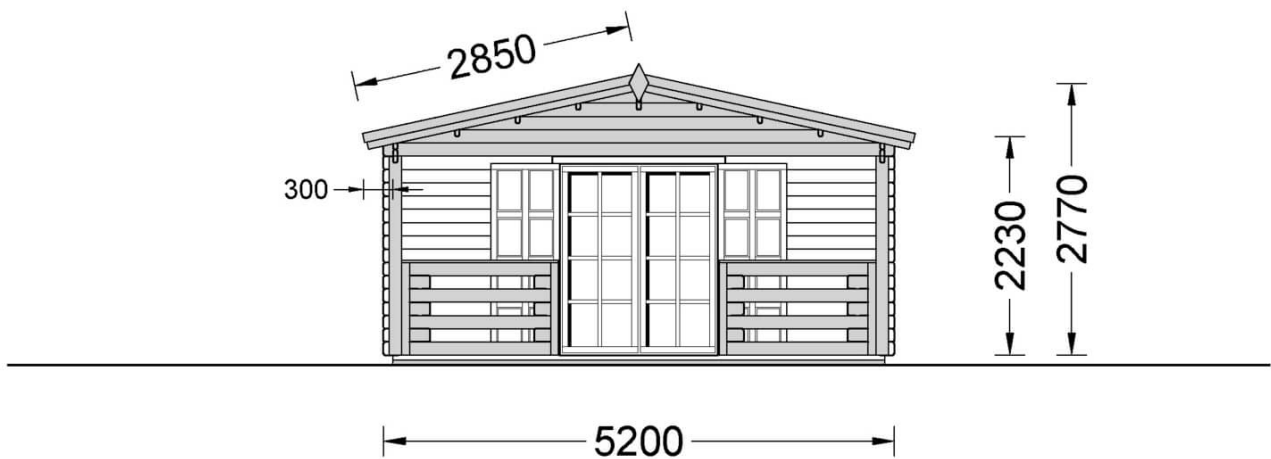

www.pineca.de/av072nf/

**Kauf auf Raten. Kontaktieren
Sie uns!**

Zeichnungen und technische Angaben

Technische Angaben

| | |
|-----------------------------|--|
| Grundfläche (Quadratur) | 42 m ² |
| Baumaterial | Zertifizierte natürliche nordische Kiefer |
| Außenmaß | 520 cm x 820 cm + 200 cm (Veranda) (Breite x Tiefe) |
| Innenmaß | 485 cm x 785 cm (Breite x Tiefe) |
| Wandstärke | 66 mm (Massivholz) |
| Mindesthöhe der Wände | 223 cm |
| Firsthöhe | 277 cm |
| Dach | 19 - 20 mm Dachbretter |
| Fußboden | 19 - 20 mm Bodenbretter mit Nut-und-Feder-Verbindungen, Grundrahmen und Querstreben (Als Zubehör erhältlich) |
| Dachfläche | 60 m ² |
| Dachüberstand | 220 cm |
| Raumanzahl | 4 |
| Türenmaße (Breite x Höhe) | 3* 85 cm x 192 cm; 1* 161 cm x 192 cm (Lichtes Maß 73 cm x 178 cm; 149 cm x 178 cm) |
| Fenstermaße (Breite x Höhe) | 5* 138 cm x 101 cm; 1* 63 cm x 60 cm (Lichtes Maß 126 cm x 89 cm) |
| Bitumenbedachung | Empfohlene Menge 23 Packungen |
| Holzbehandlung | Empfohlene Menge 6 Kanister |
| Dachneigung | 13° |
| Rauminhalt | 95,8 m ³ (ohne Terrasse); 120,1 m ³ (mit Terrasse) |