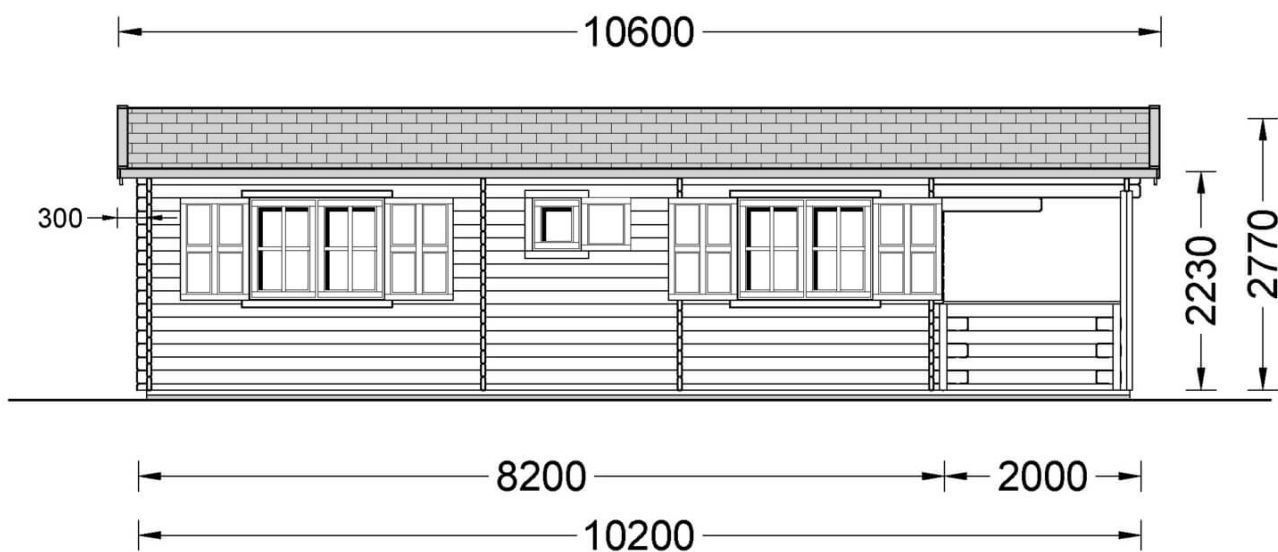

Blockbohlenhaus HELSINKI 66 mm, 42 m²

Artikel: AV072NF

€ 9.099,00

€ 9.850,00 / Sparen Sie € 751,00

Im Preis inbegriffen sind:
Stützbalken, Steuer, Lieferung,
Beschläge, Doppelverglasung

*Besuchen Sie unseren Onlineshop,
um zu prüfen, ob dies unser
aktueller Preis ist:*

www.pineca.de/av072nf/

**Kauf auf Raten. Kontaktieren
Sie uns!**

Zeichnungen und technische Angaben

Technische Angaben

| | |
|-----------------------------|--|
| Grundfläche (Quadratur) | 42 m ² |
| Baumaterial | Zertifizierte natürliche nordische Kiefer |
| Außenmaß | 520 cm x 820 cm + 200 cm (Veranda) (Breite x Tiefe) |
| Innenmaß | 485 cm x 785 cm (Breite x Tiefe) |
| Wandstärke | 66 mm (Massivholz) |
| Mindesthöhe der Wände | 223 cm |
| Firsthöhe | 277 cm |
| Dach | 19 - 20 mm Dachbretter |
| Fußboden | 19 - 20 mm Bodenbretter mit Nut-und-Feder-Verbindungen, Grundrahmen und Querstreben (Als Zubehör erhältlich) |
| Dachfläche | 60 m ² |
| Dachüberstand | 220 cm |
| Raumanzahl | 4 |
| Türenmaße (Breite x Höhe) | 3* 85 cm x 192 cm; 1* 161 cm x 192 cm (Lichtes Maß 73 cm x 178 cm; 149 cm x 178 cm) |
| Fenstermaße (Breite x Höhe) | 5* 138 cm x 101 cm; 1* 63 cm x 60 cm (Lichtes Maß 126 cm x 89 cm) |
| Bitumenbedachung | Empfohlene Menge 23 Packungen |
| Holzbehandlung | Empfohlene Menge 6 Kanister |
| Dachneigung | 13° |
| Rauminhalt | 95,8 m ³ (ohne Terrasse); 120,1 m ³ (mit Terrasse) |

| | | |
|--|---|--------------|
| 20 mm Holzdielen, Grundrahmen und Querstreben | 20 mm Holzdielen | +€ 1.149,00 |
| Blumenkasten | 70 x 22cm | +€ 59,00 |
| Komplettsatz Fenster und Türen PVC | PVC fenster und tür | +€ 2.019,00 |
| Montageservice (Preis € 3199.00) | Bezahlung nach Leistungserbringung | +€ 0,00 |
| Komplettsatz dreifachverglaste Profi-Holzfenster | Komplettsatz dreifachverglaste Profi- Holzfenster | +€ 3.989,00 |
| Vordach | 300 x 150cm | ab +€ 199,00 |
| Werkzeugschuppen | 161 x 273cm | ab +€ 499,00 |