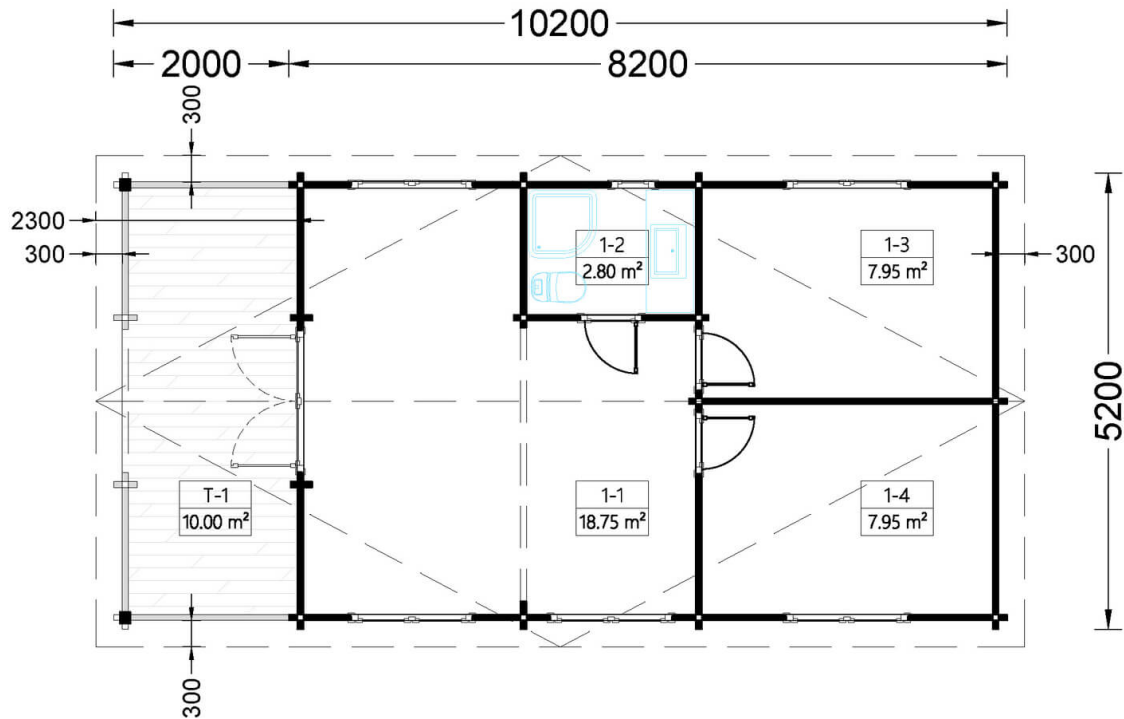

www.pineca.de/av072nf/

**Kauf auf Raten. Kontaktieren
Sie uns!**

Zeichnungen und technische Angaben

Technische Angaben

| | |
|-----------------------------|--|
| Grundfläche (Quadratur) | 42 m ² |
| Baumaterial | Zertifizierte natürliche nordische Kiefer |
| Außenmaß | 520 cm x 820 cm + 200 cm (Veranda) (Breite x Tiefe) |
| Innenmaß | 485 cm x 785 cm (Breite x Tiefe) |
| Wandstärke | 66 mm (Massivholz) |
| Mindesthöhe der Wände | 223 cm |
| Firsthöhe | 277 cm |
| Dach | 19 - 20 mm Dachbretter |
| Fußboden | 19 - 20 mm Bodenbretter mit Nut-und-Feder-Verbindungen, Grundrahmen und Querstreben (Als Zubehör erhältlich) |
| Dachfläche | 60 m ² |
| Dachüberstand | 220 cm |
| Raumanzahl | 4 |
| Türenmaße (Breite x Höhe) | 3* 85 cm x 192 cm; 1* 161 cm x 192 cm (Lichtes Maß 73 cm x 178 cm; 149 cm x 178 cm) |
| Fenstermaße (Breite x Höhe) | 5* 138 cm x 101 cm; 1* 63 cm x 60 cm (Lichtes Maß 126 cm x 89 cm) |
| Bitumenbedachung | Empfohlene Menge 23 Packungen |
| Holzbehandlung | Empfohlene Menge 6 Kanister |
| Dachneigung | 13° |
| Rauminhalt | 95,8 m ³ (ohne Terrasse); 120,1 m ³ (mit Terrasse) |