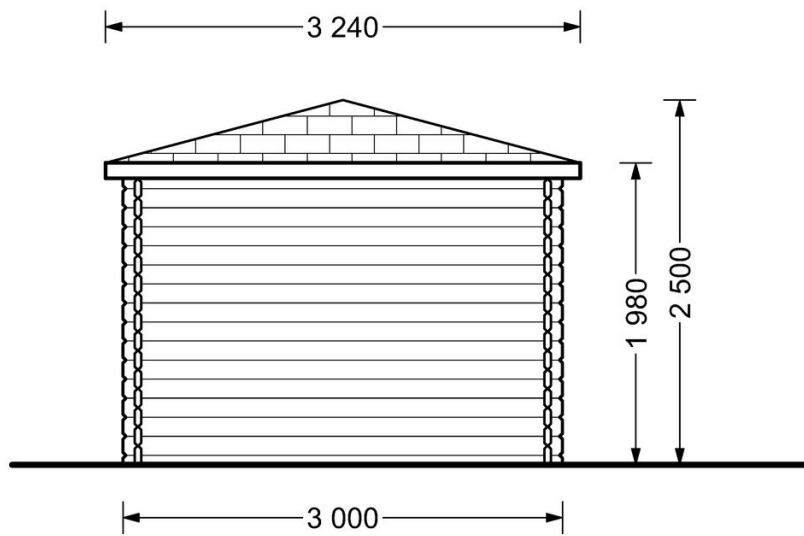

## Technische Angaben

Grundfläche (Quadratur)	9 m <sup>2</sup> (3 x 3)
Baumaterial	Zertifizierte natürliche nordische Kiefer oder Fichte
Außenmaß	300 cm x 300 cm (Breite x Tiefe)
Innenmaß	274 cm x 274 cm (Breite x Tiefe)
Wandstärke	28 mm
Mindesthöhe der Wände	203 cm
Firsthöhe	250 cm
Dach	19 - 20 mm Dachbretter oder 12 mm OSB
Fußboden	18 mm Bodenbretter mit Nut-und-Feder-Verbindungen, Grundrahmen und Querstreben (Als Zubehör erhältlich)
Dachfläche	15 m <sup>2</sup>
Raumanzahl	1
Türenmaße (Breite x Höhe)	1* 130 cm x 192 cm
Fenstermaße (Breite x Höhe)	2* 70 cm x 105 cm
Bitumenbedachung	Empfohlene Menge 7 Packungen
Holzbehandlung	Empfohlene Menge 2 Kanister
Dachneigung	19°
Rauminhalt	16,9 m <sup>3</sup>
Dachüberstand vorne	20 cm
Dachüberstand hinten	20 cm
Dachüberstand seitlich	20 cm