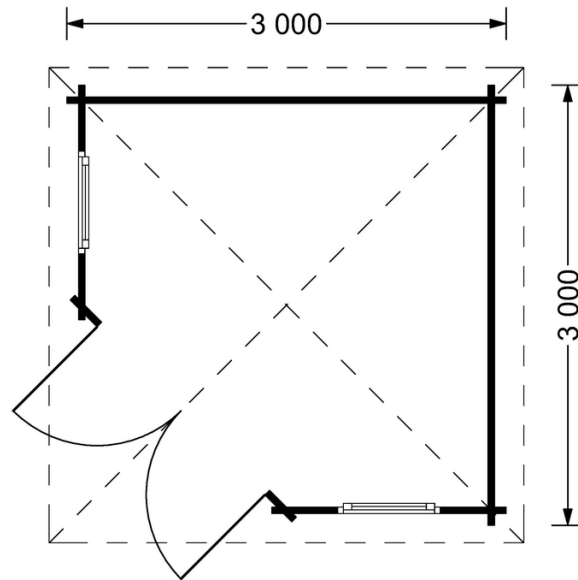

## Technische Angaben

Grundfläche (Quadratur)	9 m <sup>2</sup> (3 x 3)
Baumaterial	Zertifizierte natürliche nordische Kiefer oder Fichte
Außenmaß	300 cm x 300 cm (Breite x Tiefe)
Innenmaß	274 cm x 274 cm (Breite x Tiefe)
Wandstärke	28 mm
Mindesthöhe der Wände	203 cm
Firsthöhe	250 cm
Dach	19 - 20 mm Dachbretter oder 12 mm OSB
Fußboden	18 mm Bodenbretter mit Nut-und-Feder-Verbindungen, Grundrahmen und Querstreben (Als Zubehör erhältlich)
Dachfläche	15 m <sup>2</sup>
Raumanzahl	1
Türenmaße (Breite x Höhe)	1* 130 cm x 192 cm
Fenstermaße (Breite x Höhe)	2* 70 cm x 105 cm
Bitumenbedachung	Empfohlene Menge 7 Packungen
Holzbehandlung	Empfohlene Menge 2 Kanister
Dachneigung	19°
Rauminhalt	16,9 m <sup>3</sup>
Dachüberstand vorne	20 cm
Dachüberstand hinten	20 cm
Dachüberstand seitlich	20 cm