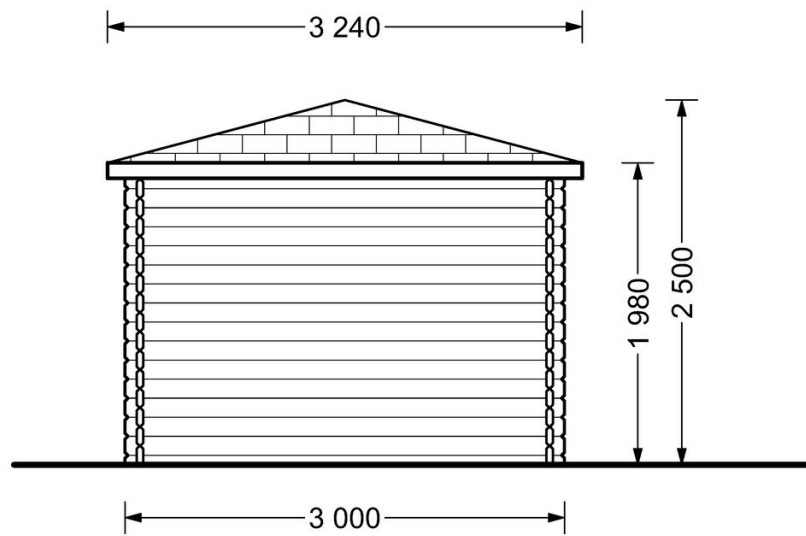

## Technische Angaben

Grundfläche (Quadratur)	9 m <sup>2</sup> (3 x 3)
Baumaterial	Zertifizierte natürliche nordische Kiefer oder Fichte
Außenmaß	300 cm x 300 cm (Breite x Tiefe)
Innenmaß	274 cm x 274 cm (Breite x Tiefe)
Wandstärke	28 mm
Mindesthöhe der Wände	203 cm
Firsthöhe	250 cm
Dach	19 - 20 mm Dachbretter oder 12 mm OSB
Fußboden	18 mm Bodenbretter mit Nut-und-Feder-Verbindungen, Grundrahmen und Querstreben (Als Zubehör erhältlich)
Dachfläche	15 m <sup>2</sup>
Raumanzahl	1
Türenmaße (Breite x Höhe)	1* 130 cm x 192 cm
Fenstermaße (Breite x Höhe)	2* 70 cm x 105 cm
Bitumenbedachung	Empfohlene Menge 7 Packungen
Holzbehandlung	Empfohlene Menge 2 Kanister
Dachneigung	19°
Rauminhalt	16,9 m <sup>3</sup>
Dachüberstand vorne	20 cm
Dachüberstand hinten	20 cm
Dachüberstand seitlich	20 cm