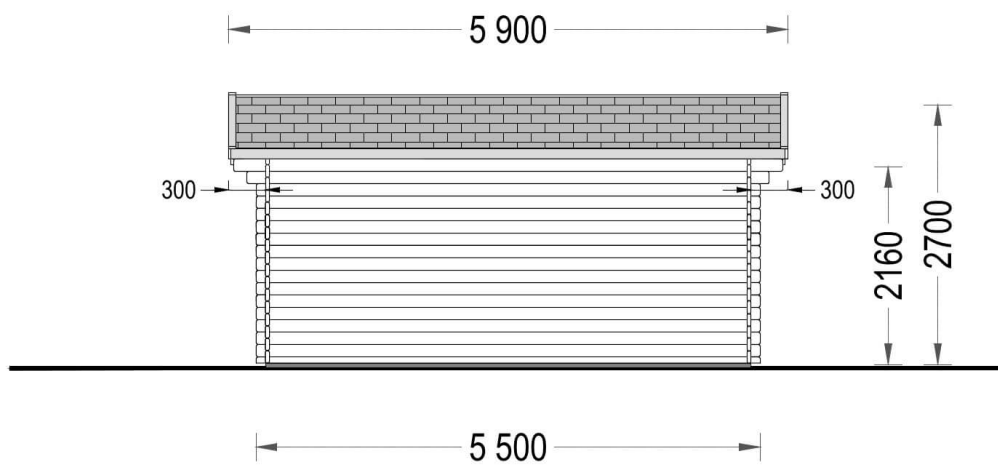

Blockbohlenhaus MIA (44 mm) 30 m²

Artikel: AV335NF

- Höhere Beständigkeit gegen Fäulnis und Schimmel
- Verstärkte Dachkonstruktion
- Wir verwenden nur Qualitätsglas - keinen Kunststoff!
- Kostenlose Doppelverglasung
- Fenster- und Türabdichtungen inklusive
- Sturmsicherungen inklusive
- Fußboden als Zubehör erhältlich
- Unterkonstruktion in garantierter Qualität
- Austauschbarkeit der gegenüberliegenden Wände!
- Beschläge inbegriffen
- Direkt von der Fabrik
- Praktische Lieferung

€ 3.999,00

Im Preis inbegriffen sind:
Stützbalken, Steuer, Lieferung,
Beschläge, Doppelverglasung

*Besuchen Sie unseren Onlineshop,
um zu prüfen, ob dies unser
aktueller Preis ist:*

www.pineca.de/av335nf/

**Kauf auf Raten. Kontaktieren
Sie uns!**

Zeichnungen und technische Angaben

Technische Angaben

Grundfläche (Quadratur)	30.25 m ²
Baumaterial	Zertifizierte natürliche nordische Kiefer oder Fichte
Außenmaß	550 cm x 550 cm (Breite x Tiefe)
Innenmaß	27.15m ²
Wandstärke	44 mm
Mindesthöhe der Wände	216 cm
Firsthöhe	270 cm
Dach	19 - 20 mm Dachbretter
Fußboden	19 - 20 mm Bodenbretter mit Nut-und-Feder-Verbindungen, Grundrahmen und Querstreben (Als Zubehör erhältlich)
Dachfläche	35.5m ²
Raumanzahl	1
Türenmaße (Breite x Höhe)	Außen: 2* 161 cm x 192 cm
Fenstermaße (Breite x Höhe)	4* 85 cm x 192 cm
Bitumenbedachung	Empfohlene Menge 13 Packungen
Holzbehandlung	Empfohlene Menge 4 Kanister
Dachneigung	11,6°
Dachüberstand vorne	30 cm
Dachüberstand hinten	30 cm
Dachüberstand seitlich	30 cm