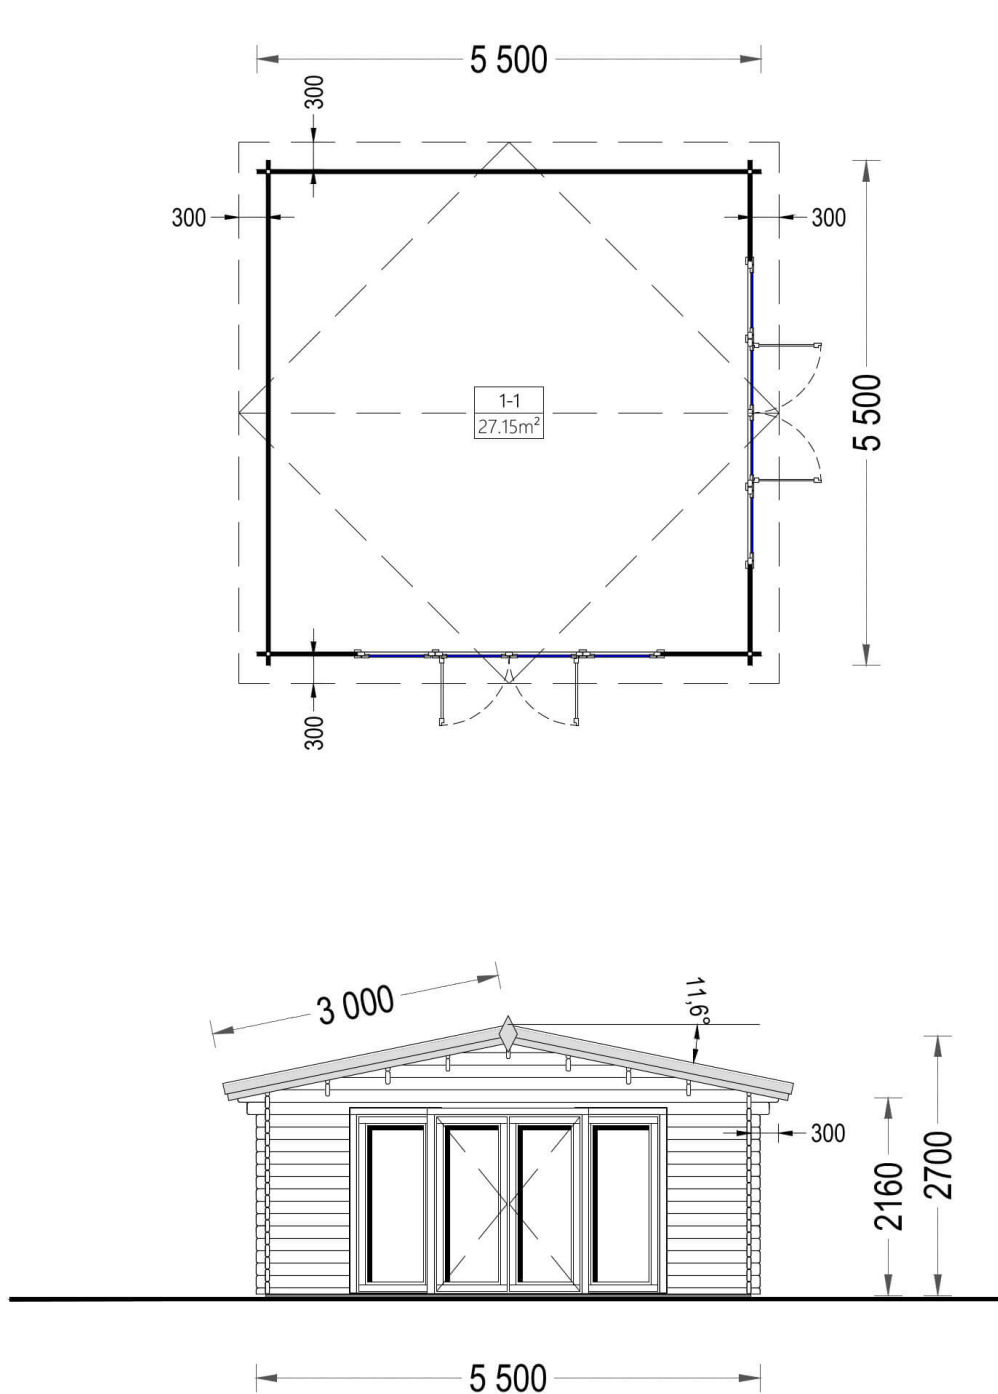

**Kauf auf Raten. Kontaktieren
Sie uns!**

Zeichnungen und technische Angaben

Technische Angaben

Grundfläche (Quadratur)	30.25 m ²
Baumaterial	Zertifizierte natürliche nordische Kiefer oder Fichte
Außenmaß	550 cm x 550 cm (Breite x Tiefe)
Innenmaß	27.15m ²
Wandstärke	44 mm
Mindesthöhe der Wände	216 cm
Firsthöhe	270 cm
Dach	19 - 20 mm Dachbretter
Fußboden	19 - 20 mm Bodenbretter mit Nut-und-Feder-Verbindungen, Grundrahmen und Querstreben (Als Zubehör erhältlich)
Dachfläche	35.5m ²
Raumanzahl	1
Türenmaße (Breite x Höhe)	Außen: 2* 161 cm x 192 cm
Fenstermaße (Breite x Höhe)	4* 85 cm x 192 cm
Bitumenbedachung	Empfohlene Menge 13 Packungen
Holzbehandlung	Empfohlene Menge 4 Kanister
Dachneigung	11,6°
Dachüberstand vorne	30 cm
Dachüberstand hinten	30 cm
Dachüberstand seitlich	30 cm