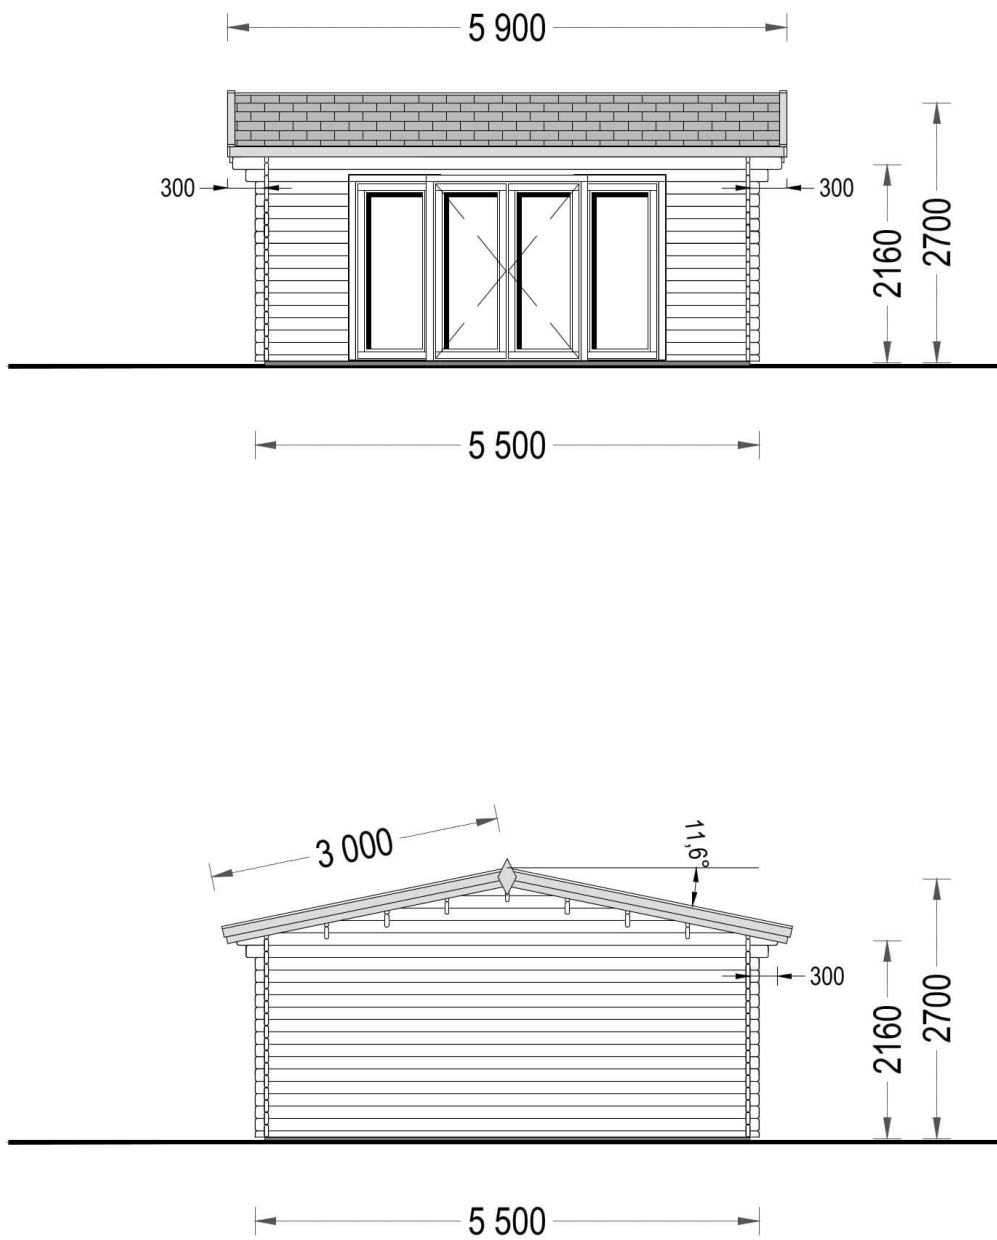

Blockbohlenhaus MIA (44 mm) 30 m²

Artikel: AV335NF

- Höhere Beständigkeit gegen Fäulnis und Schimmel
- Verstärkte Dachkonstruktion
- Wir verwenden nur Qualitätsglas - keinen Kunststoff!
- Kostenlose Doppelverglasung
- Fenster- und Türabdichtungen inklusive
- Sturmsicherungen inklusive
- Fußboden als Zubehör erhältlich
- Unterkonstruktion in garantierter Qualität
- Austauschbarkeit der gegenüberliegenden Wände!
- Beschläge inbegriffen
- Direkt von der Fabrik
- Praktische Lieferung

**Kauf auf Raten. Kontaktieren
Sie uns!**

Zeichnungen und technische Angaben

Technische Angaben

Grundfläche (Quadratur)	30.25 m ²
Baumaterial	Zertifizierte natürliche nordische Kiefer oder Fichte
Außenmaß	550 cm x 550 cm (Breite x Tiefe)
Innenmaß	27.15m ²
Wandstärke	44 mm
Mindesthöhe der Wände	216 cm
Firsthöhe	270 cm
Dach	19 - 20 mm Dachbretter
Fußboden	19 - 20 mm Bodenbretter mit Nut-und-Feder-Verbindungen, Grundrahmen und Querstreben (Als Zubehör erhältlich)
Dachfläche	35.5m ²
Raumanzahl	1
Türenmaße (Breite x Höhe)	Außen: 2* 161 cm x 192 cm
Fenstermaße (Breite x Höhe)	4* 85 cm x 192 cm
Bitumenbedachung	Empfohlene Menge 13 Packungen
Holzbehandlung	Empfohlene Menge 4 Kanister
Dachneigung	11,6°
Dachüberstand vorne	30 cm
Dachüberstand hinten	30 cm
Dachüberstand seitlich	30 cm