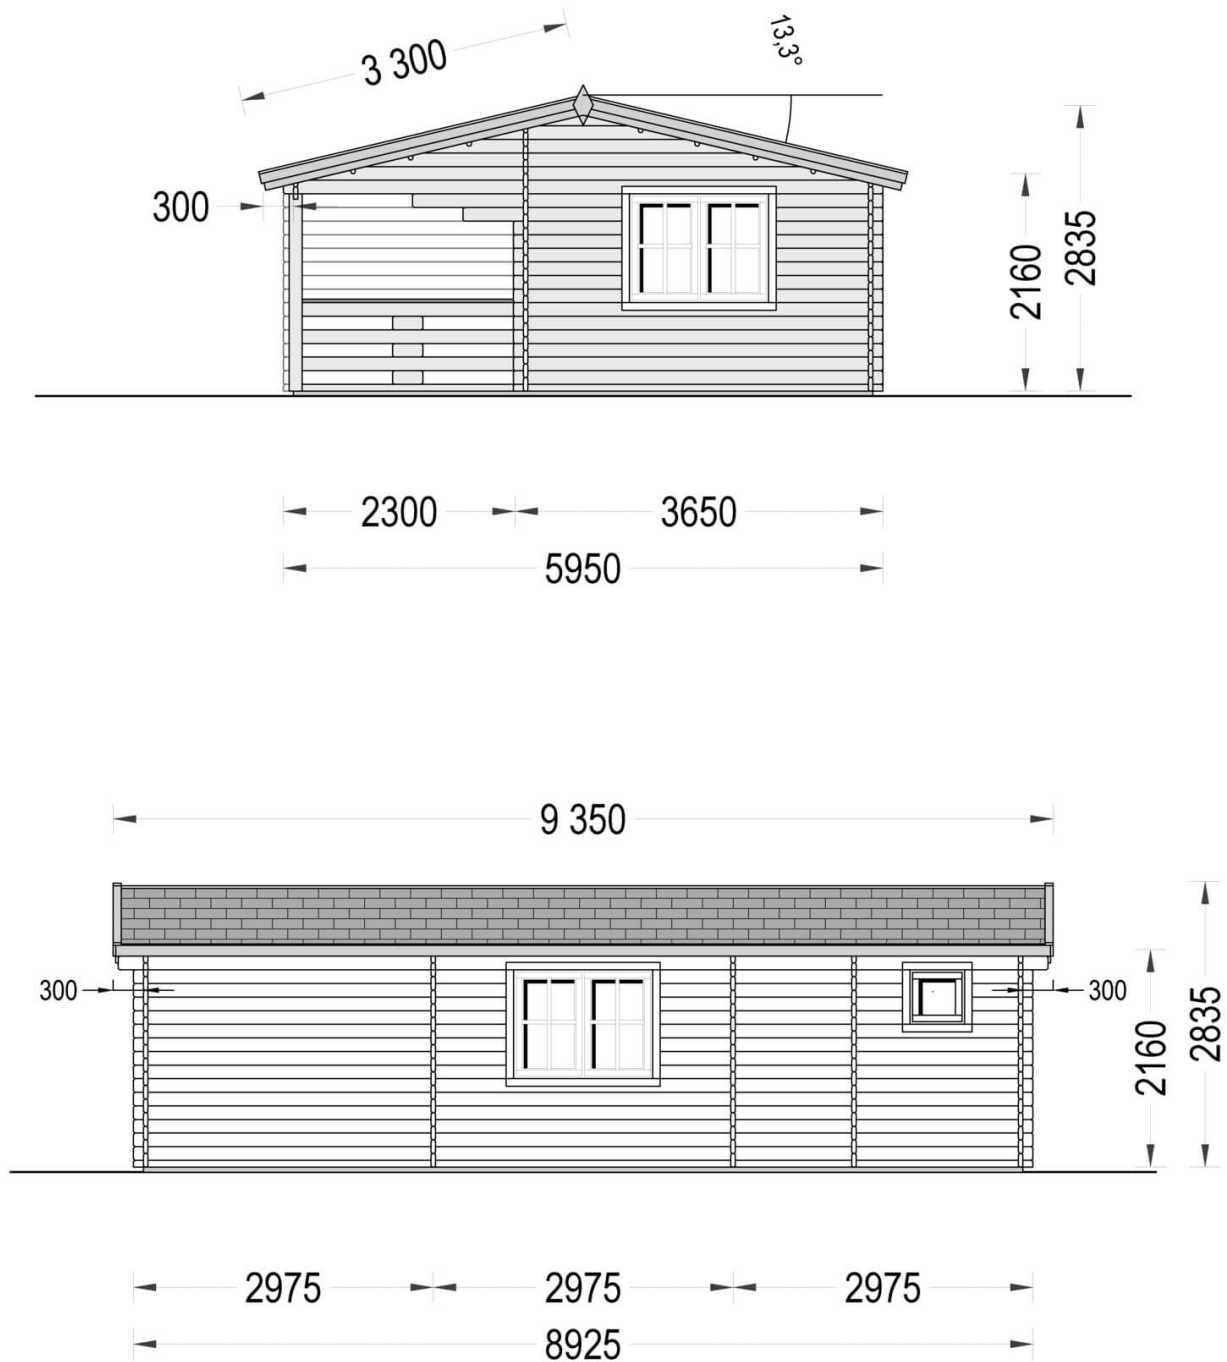

AMELIA 44mm, 54m²

Artikel: AV332NF

- Höhere Beständigkeit gegen Fäulnis und Schimmel
- Verstärkte Dachkonstruktion
- Wir verwenden nur Qualitätsglas - keinen Kunststoff!
- Kostenlose Doppelverglasung
- Fenster- und Türabdichtungen inklusive
- Sturmsicherungen inklusive
- Fußboden als Zubehör erhältlich
- Unterkonstruktion in garantierter Qualität
- Austauschbarkeit der gegenüberliegenden Wände!
- Beschläge inbegriffen
- Direkt von der Fabrik
- Praktische Lieferung

€ 7.468,00

€ 7.699,00 / Sparen Sie € 231,00

Im Preis inbegriffen sind:
Stützbalken, Steuer, Lieferung,
Beschläge.

*Besuchen Sie unseren Onlineshop,
um zu prüfen, ob dies unser
aktueller Preis ist:*

www.pineca.de/av332nf/

**Kauf auf Raten. Kontaktieren
Sie uns!**

Zeichnungen und technische Angaben

Kontaktieren Sie uns **089 2019 7749** (8-17 Uhr) Mo. - Fr.
kontakt@pineca.de • www.pineca.de

Technische Angaben

Grundfläche (Quadratur)	54 m ²
Baumaterial	Zertifizierte natürliche nordische Kiefer
Außenmaß	892,5 cm x 595 cm (Breite x Tiefe)
Innenmaß	28,85m ²
Wandstärke	44 mm (Massivholz)
Mindesthöhe der Wände	216 cm
Firsthöhe	283.5 cm
Dach	19-20 mm Dachbretter
Fußboden	19-20 mm Bodenbretter mit Nut-und-Feder, Grundrahmen und Querstreben (als Zubehör erhältlich), Fußboden im OG inklusive
Türenmaße (Breite x Höhe)	2* 161 cm x 192 cm, 2* 85 cm x 192 cm
Fenstermaße (Breite x Höhe)	2* 138 cm x 105 cm; 1* 50 cm x 50 cm
Bitumenbedachung	Empfohlene Menge 25 Packungen
Treppe	inbegriffen
Holzbehandlung	Empfohlene Menge 6 Kanister
Dachneigung	13.3°