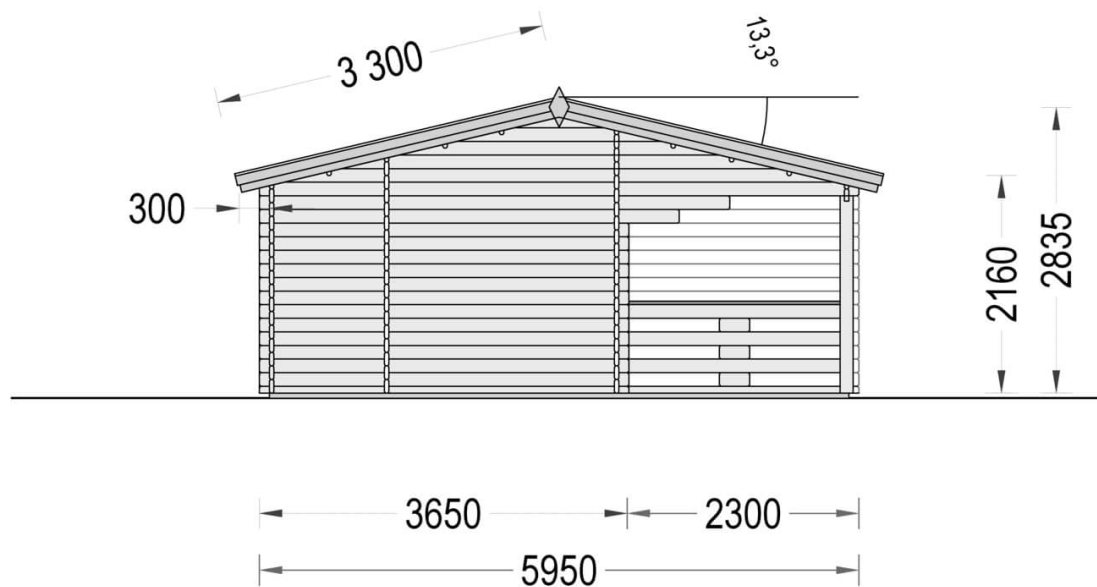

€ 7.468,00

€ 7.699,00 / Sparen Sie € 231,00

Im Preis inbegriffen sind:
Stützbalken, Steuer, Lieferung,
Beschläge.

*Besuchen Sie unseren Onlineshop,
um zu prüfen, ob dies unser
aktueller Preis ist:*

www.pineca.de/av332nf/

**Kauf auf Raten. Kontaktieren
Sie uns!**

Zeichnungen und technische Angaben

Kontaktieren Sie uns **089 2019 7749** (8-17 Uhr) Mo. - Fr.
kontakt@pineca.de • www.pineca.de

Technische Angaben

Grundfläche (Quadratur)	54 m ²
Baumaterial	Zertifizierte natürliche nordische Kiefer
Außenmaß	892,5 cm x 595 cm (Breite x Tiefe)
Innenmaß	28,85m ²
Wandstärke	44 mm (Massivholz)
Mindesthöhe der Wände	216 cm
Firsthöhe	283.5 cm
Dach	19-20 mm Dachbretter
Fußboden	19-20 mm Bodenbretter mit Nut-und-Feder, Grundrahmen und Querstreben (als Zubehör erhältlich), Fußboden im OG inklusive
Türenmaße (Breite x Höhe)	2* 161 cm x 192 cm, 2* 85 cm x 192 cm
Fenstermaße (Breite x Höhe)	2* 138 cm x 105 cm; 1* 50 cm x 50 cm
Bitumenbedachung	Empfohlene Menge 25 Packungen
Treppe	inbegriffen
Holzbehandlung	Empfohlene Menge 6 Kanister
Dachneigung	13.3°