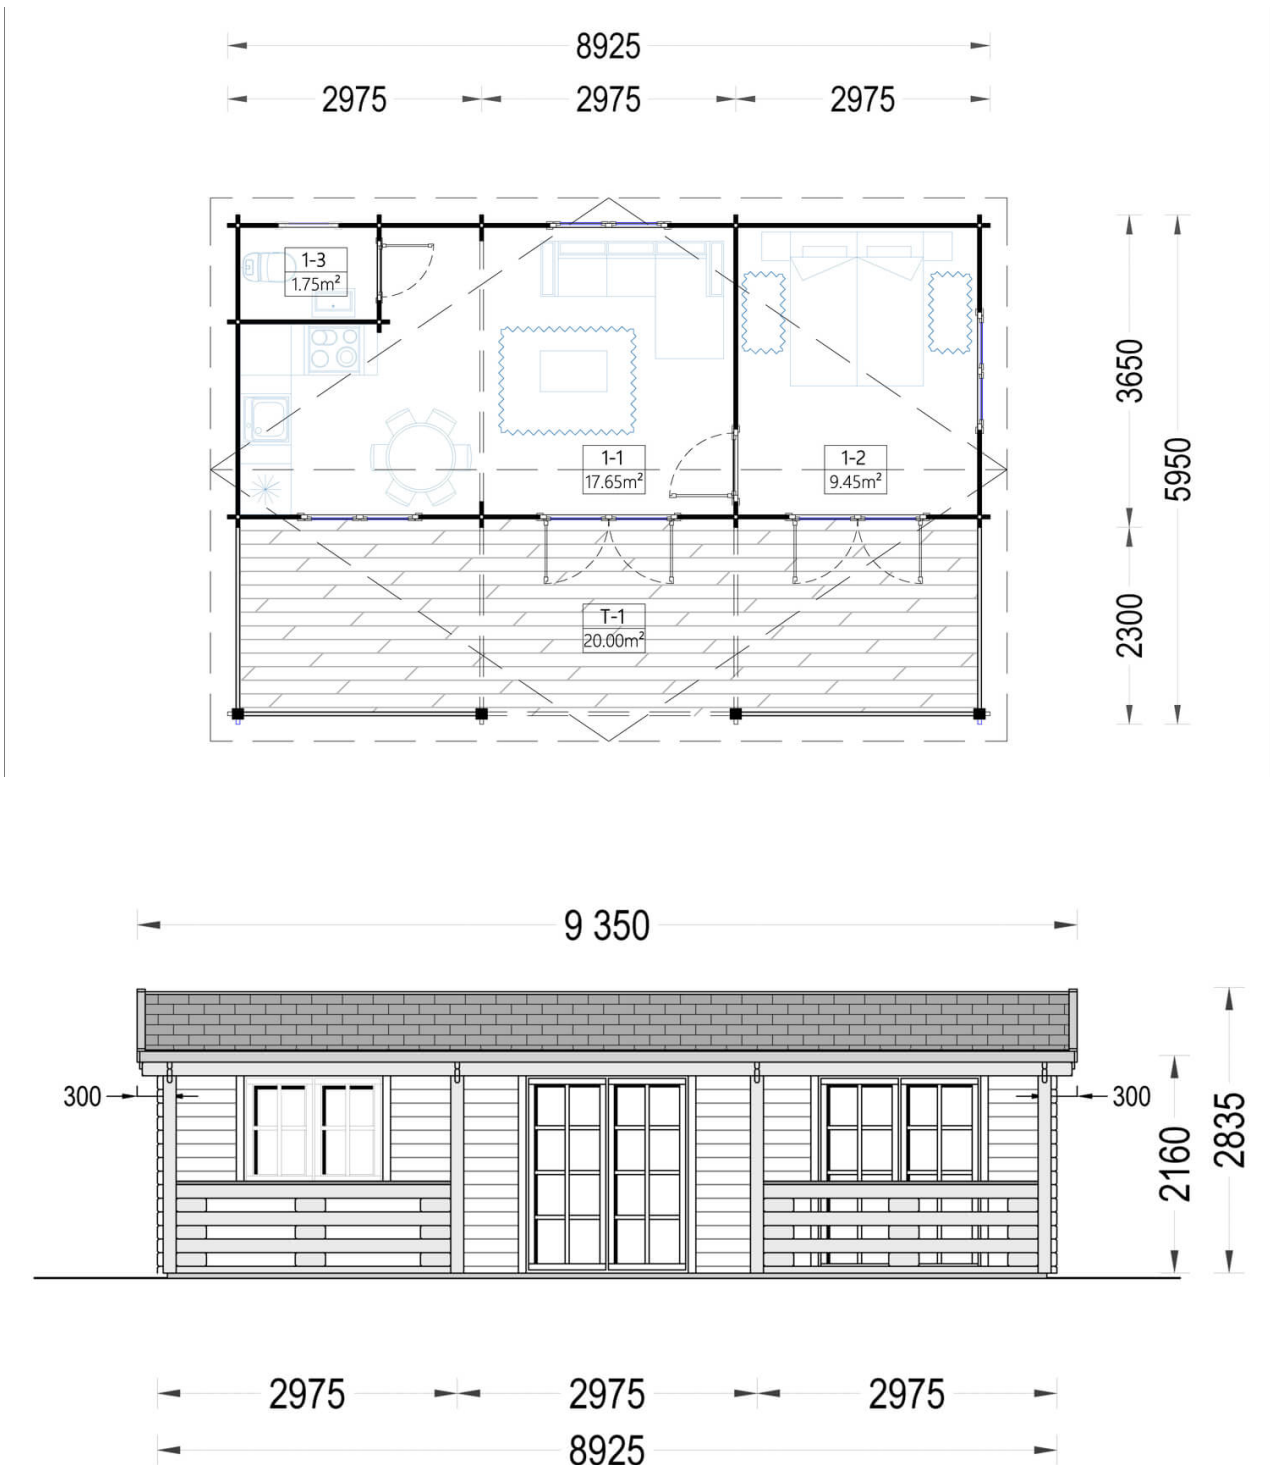

AMELIA 44mm, 54m²

Artikel: AV332NF

- Höhere Beständigkeit gegen Fäulnis und Schimmel
- Verstärkte Dachkonstruktion
- Wir verwenden nur Qualitätsglas - keinen Kunststoff!
- Kostenlose Doppelverglasung
- Fenster- und Türabdichtungen inklusive
- Sturmsicherungen inklusive
- Fußboden als Zubehör erhältlich
- Unterkonstruktion in garantierter Qualität
- Austauschbarkeit der gegenüberliegenden Wände!
- Beschläge inbegriffen
- Direkt von der Fabrik
- Praktische Lieferung

€ 7.468,00

€ 7.699,00 / Sparen Sie € 231,00

Im Preis inbegriffen sind:
Stützbalken, Steuer, Lieferung,
Beschläge.

*Besuchen Sie unseren Onlineshop,
um zu prüfen, ob dies unser
aktueller Preis ist:*

www.pineca.de/av332nf/

**Kauf auf Raten. Kontaktieren
Sie uns!**

Zeichnungen und technische Angaben

Kontaktieren Sie uns **089 2019 7749** (8-17 Uhr) Mo. - Fr.
kontakt@pineca.de • www.pineca.de

Technische Angaben

Grundfläche (Quadratur)	54 m ²
Baumaterial	Zertifizierte natürliche nordische Kiefer
Außenmaß	892,5 cm x 595 cm (Breite x Tiefe)
Innenmaß	28,85m ²
Wandstärke	44 mm (Massivholz)
Mindesthöhe der Wände	216 cm
Firsthöhe	283.5 cm
Dach	19-20 mm Dachbretter
Fußboden	19-20 mm Bodenbretter mit Nut-und-Feder, Grundrahmen und Querstreben (als Zubehör erhältlich), Fußboden im OG inklusive
Türenmaße (Breite x Höhe)	2* 161 cm x 192 cm, 2* 85 cm x 192 cm
Fenstermaße (Breite x Höhe)	2* 138 cm x 105 cm; 1* 50 cm x 50 cm
Bitumenbedachung	Empfohlene Menge 25 Packungen
Treppe	inbegriffen
Holzbehandlung	Empfohlene Menge 6 Kanister
Dachneigung	13.3°