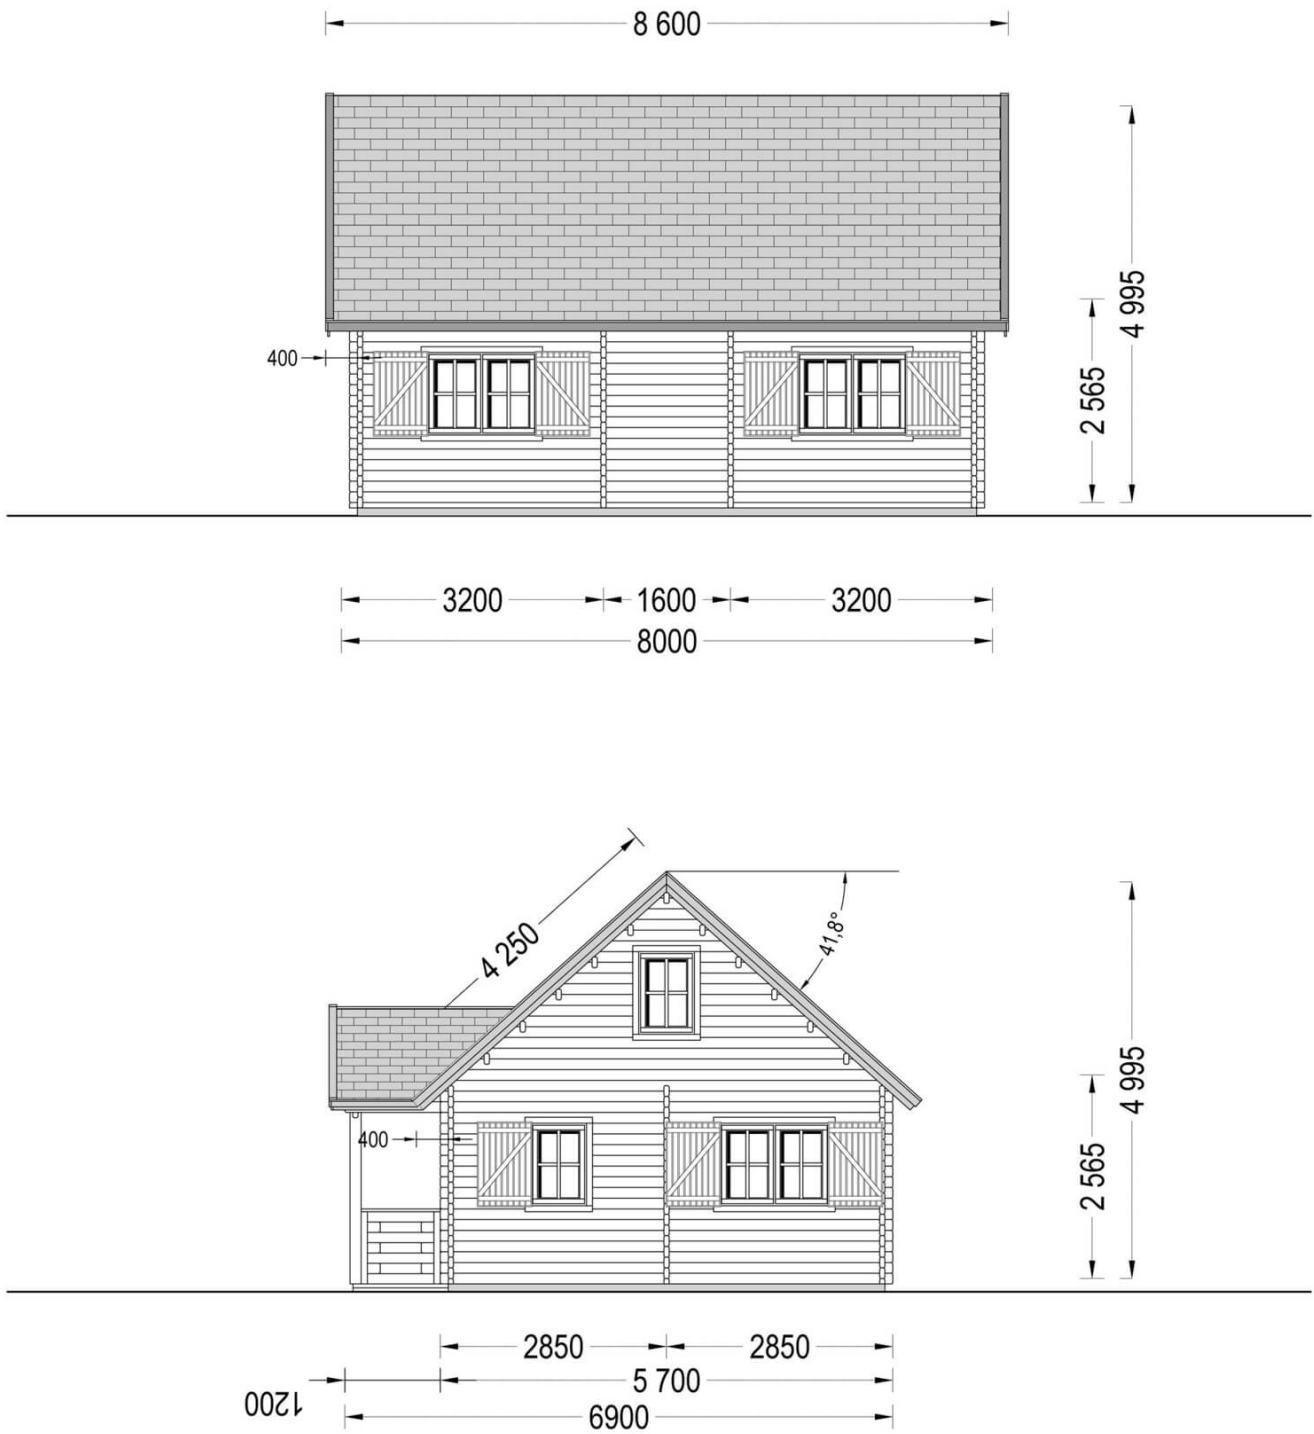

Blockbohlenhaus EMMA (66 mm) 91 m²

Artikel: AV323NF

- Höhere Beständigkeit gegen Fäulnis und Schimmel
- Verstärkte Dachkonstruktion
- Wir verwenden nur Qualitätsglas - keinen Kunststoff!
- Kostenlose Doppelverglasung
- Fenster- und Türabdichtungen inklusive
- Sturmsicherungen inklusive
- Fußboden als Zubehör erhältlich
- Unterkonstruktion in garantierter Qualität
- Austauschbarkeit der gegenüberliegenden Wände!
- Beschläge inbegriffen
- Direkt von der Fabrik
- Praktische Lieferung

Zeichnungen und technische Angaben

Technische Angaben

Grundfläche (Quadratur)	91 m ²
Baumaterial	Zertifizierte natürliche nordische Kiefer oder Fichte
Außenmaß	570 cm x 800 cm (Breite x Tiefe)
Wandstärke	66 mm
Mindesthöhe der Wände	256,5 cm
Firsthöhe	499,5 cm
Dach	19 - 20 mm Dachbretter
Fußboden	20 mm Bodenbretter mit Nut-und-Feder, Grundrahmen und Querstreben (als Zubehör erhältlich), Fußboden im OG inklusive
Dachfläche	80 m ²
Raumanzahl	8
Türenmaße (Breite x Höhe)	Außen: 1* 85 cm x 192 cm; Innen: 3* 85 cm x 192 cm, 2* 70 cm x 192 cm;
Fenstermaße (Breite x Höhe)	6* 138 cm x 105 cm; 4* 70 cm x 105 cm;
Bitumenbedachung	Empfohlene Menge 23 Packungen
Treppe	inbegriffen
Holzbehandlung	Empfohlene Menge 12 Kanister
Dachneigung	41,8°
Rauminhalt	155 m ³
Dachüberstand vorne	40 cm
Dachüberstand hinten	40 cm
Dachüberstand seitlich	40 cm