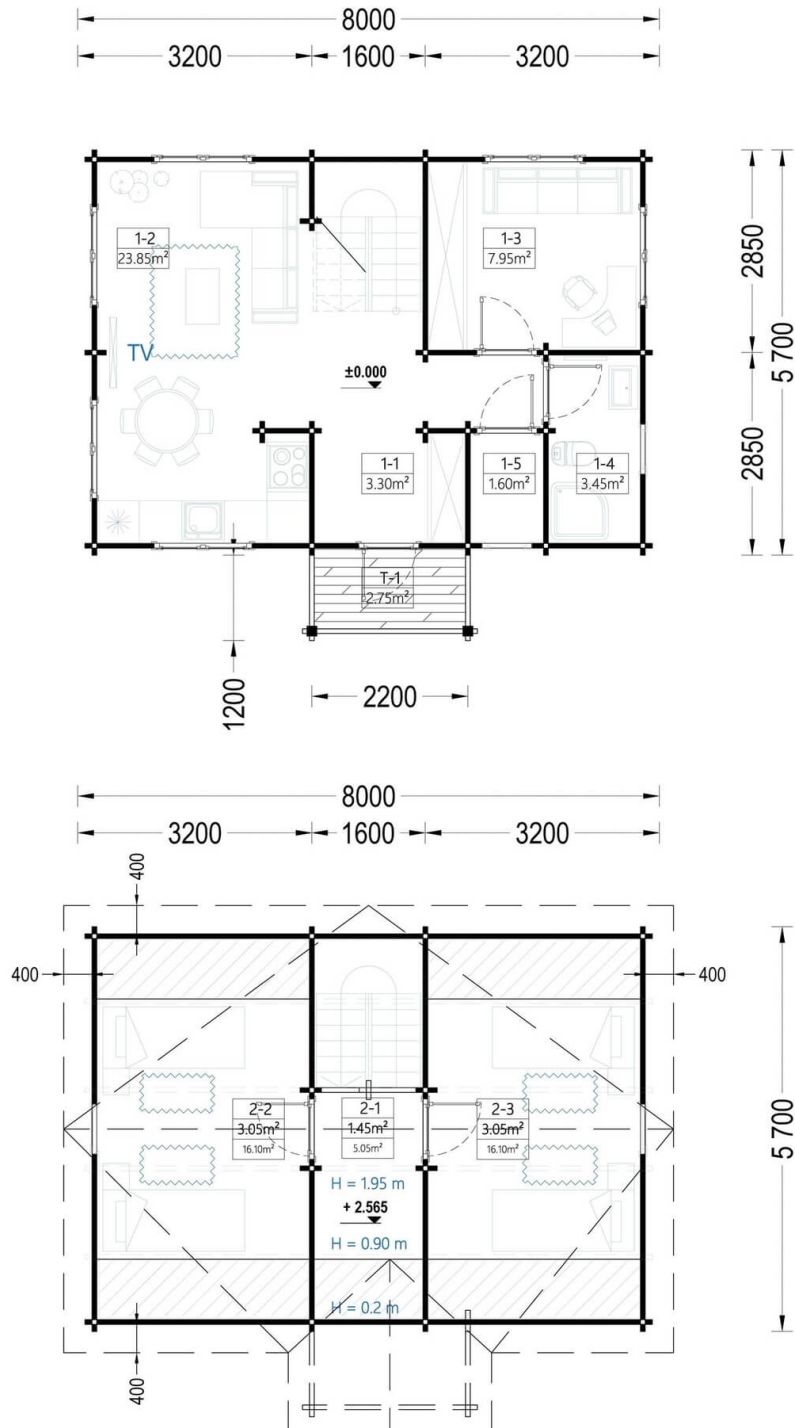

Blockbohlenhaus EMMA (66 mm) 91 m²

Artikel: AV323NF

- Höhere Beständigkeit gegen Fäulnis und Schimmel
- Verstärkte Dachkonstruktion
- Wir verwenden nur Qualitätsglas - keinen Kunststoff!
- Kostenlose Doppelverglasung
- Fenster- und Türabdichtungen inklusive
- Sturmsicherungen inklusive
- Fußboden als Zubehör erhältlich
- Unterkonstruktion in garantierter Qualität
- Austauschbarkeit der gegenüberliegenden Wände!
- Beschläge inbegriffen
- Direkt von der Fabrik
- Praktische Lieferung

Zeichnungen und technische Angaben

Technische Angaben

Grundfläche (Quadratur)	91 m ²
Baumaterial	Zertifizierte natürliche nordische Kiefer oder Fichte
Außenmaß	570 cm x 800 cm (Breite x Tiefe)
Wandstärke	66 mm
Mindesthöhe der Wände	256,5 cm
Firsthöhe	499,5 cm
Dach	19 - 20 mm Dachbretter
Fußboden	20 mm Bodenbretter mit Nut-und-Feder, Grundrahmen und Querstreben (als Zubehör erhältlich), Fußboden im OG inklusive
Dachfläche	80 m ²
Raumanzahl	8
Türenmaße (Breite x Höhe)	Außen: 1* 85 cm x 192 cm; Innen: 3* 85 cm x 192 cm, 2* 70 cm x 192 cm;
Fenstermaße (Breite x Höhe)	6* 138 cm x 105 cm; 4* 70 cm x 105 cm;
Bitumenbedachung	Empfohlene Menge 23 Packungen
Treppe	inbegriffen
Holzbehandlung	Empfohlene Menge 12 Kanister
Dachneigung	41,8°
Rauminhalt	155 m ³
Dachüberstand vorne	40 cm
Dachüberstand hinten	40 cm
Dachüberstand seitlich	40 cm