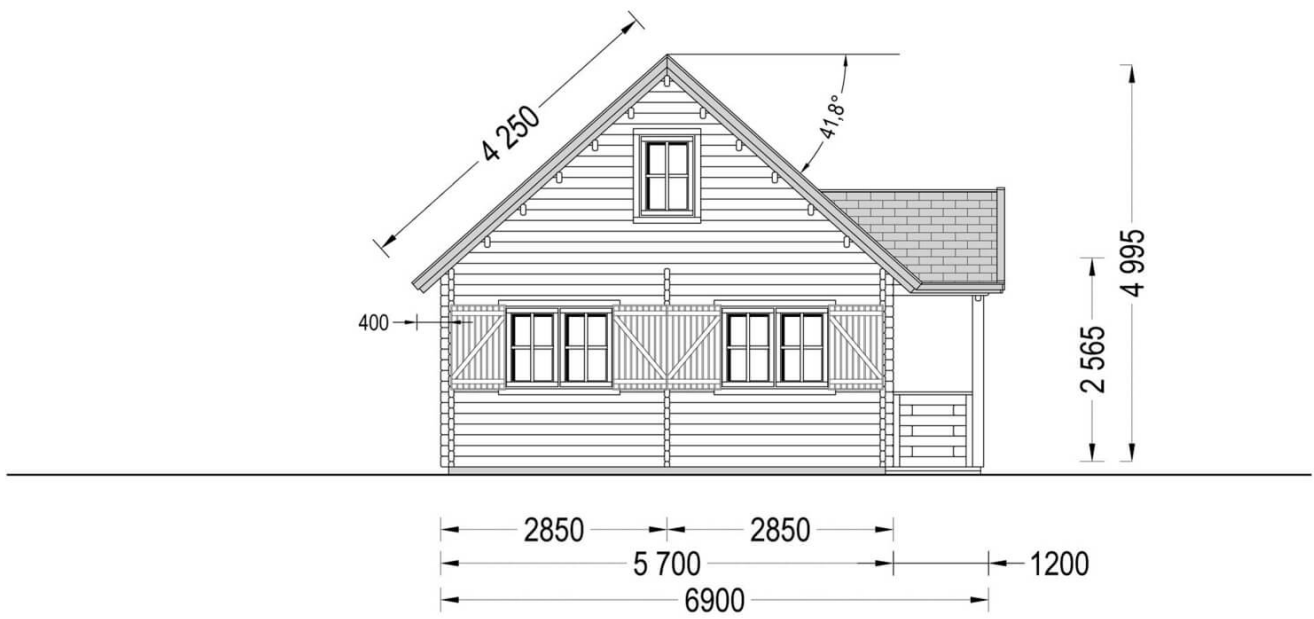

Blockbohlenhaus EMMA (66 mm) 91 m²

Artikel: AV323NF

- Höhere Beständigkeit gegen Fäulnis und Schimmel
- Verstärkte Dachkonstruktion
- Wir verwenden nur Qualitätsglas - keinen Kunststoff!
- Kostenlose Doppelverglasung
- Fenster- und Türabdichtungen inklusive
- Sturmsicherungen inklusive
- Fußboden als Zubehör erhältlich
- Unterkonstruktion in garantierter Qualität
- Austauschbarkeit der gegenüberliegenden Wände!
- Beschläge inbegriffen
- Direkt von der Fabrik
- Praktische Lieferung

Zeichnungen und technische Angaben

Technische Angaben

Grundfläche (Quadratur)	91 m ²
Baumaterial	Zertifizierte natürliche nordische Kiefer oder Fichte
Außenmaß	570 cm x 800 cm (Breite x Tiefe)
Wandstärke	66 mm
Mindesthöhe der Wände	256,5 cm
Firsthöhe	499,5 cm
Dach	19 - 20 mm Dachbretter
Fußboden	20 mm Bodenbretter mit Nut-und-Feder, Grundrahmen und Querstreben (als Zubehör erhältlich), Fußboden im OG inklusive
Dachfläche	80 m ²
Raumanzahl	8
Türenmaße (Breite x Höhe)	Außen: 1* 85 cm x 192 cm; Innen: 3* 85 cm x 192 cm, 2* 70 cm x 192 cm;
Fenstermaße (Breite x Höhe)	6* 138 cm x 105 cm; 4* 70 cm x 105 cm;
Bitumenbedachung	Empfohlene Menge 23 Packungen
Treppe	inbegriffen
Holzbehandlung	Empfohlene Menge 12 Kanister
Dachneigung	41,8°
Rauminhalt	155 m ³
Dachüberstand vorne	40 cm
Dachüberstand hinten	40 cm
Dachüberstand seitlich	40 cm