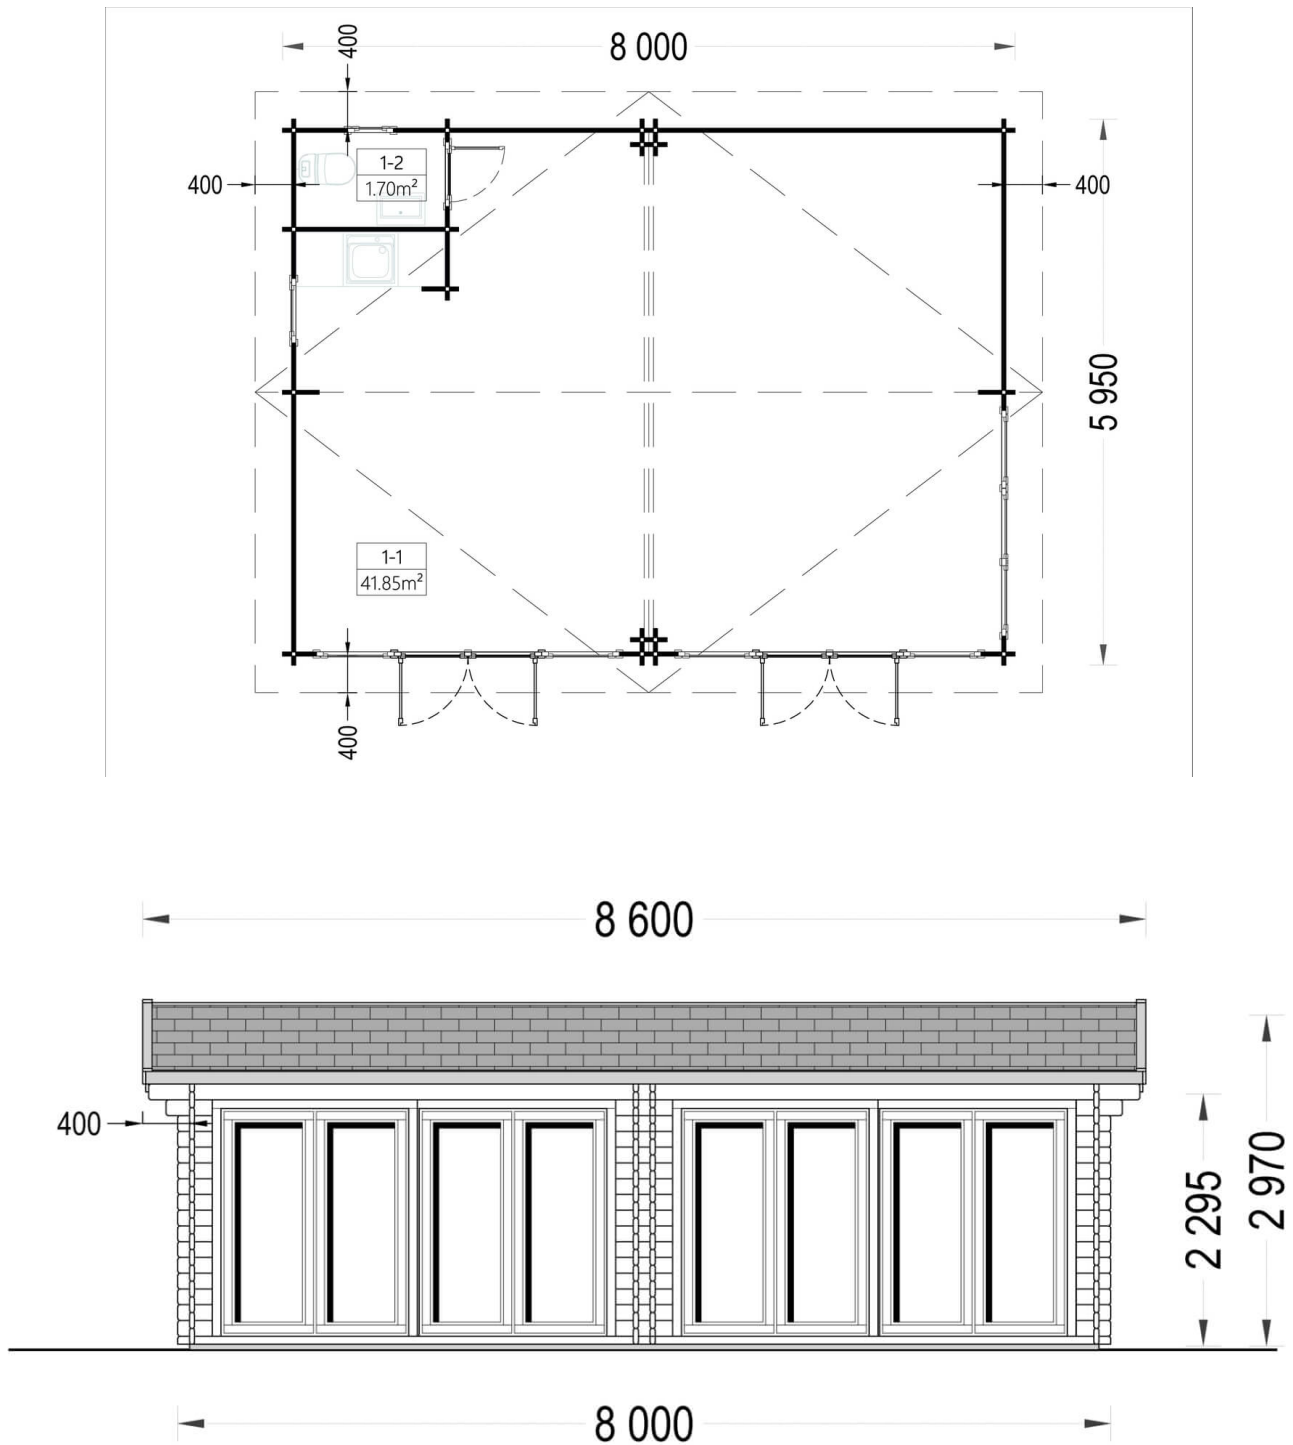

Zeichnungen und technische Angaben

Kontaktieren Sie uns **089 2019 7749** (8-17 Uhr) Mo. - Fr.
kontakt@pineca.de • www.pineca.de