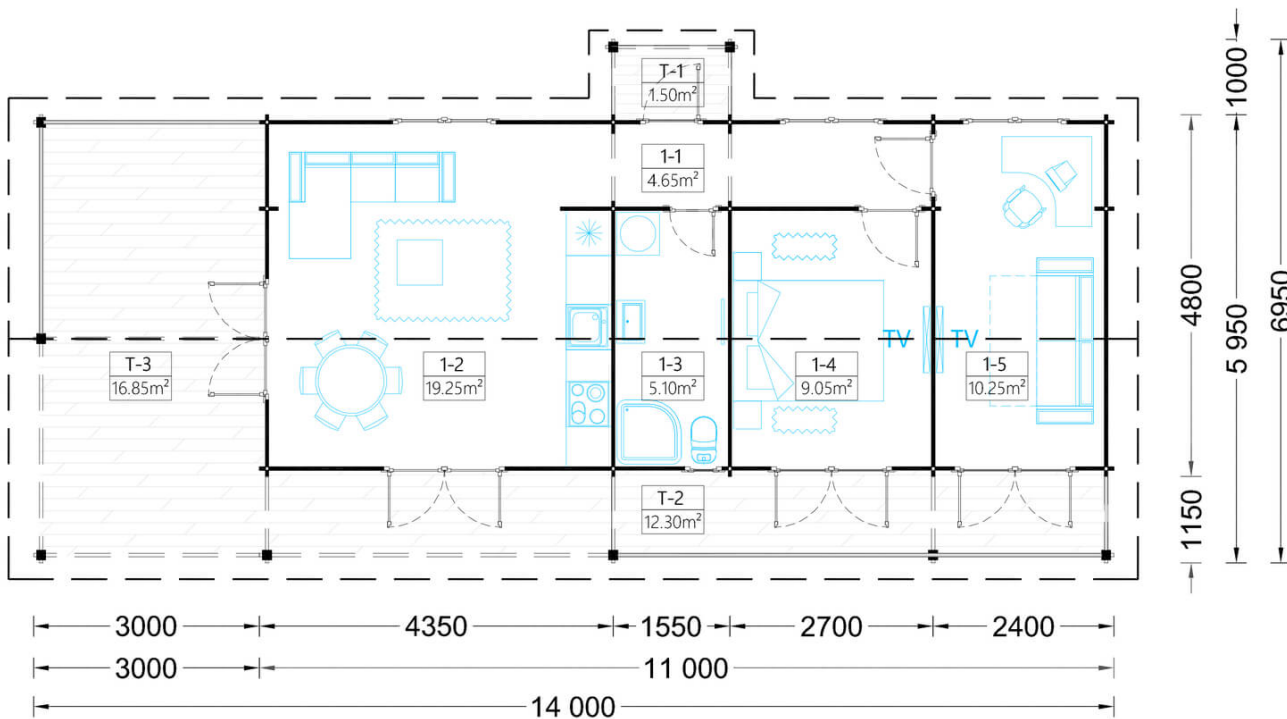

Zeichnungen und technische Angaben

Kontaktieren Sie uns **089 2019 7749** (8-17 Uhr) Mo. - Fr.
kontakt@pineca.de • www.pineca.de