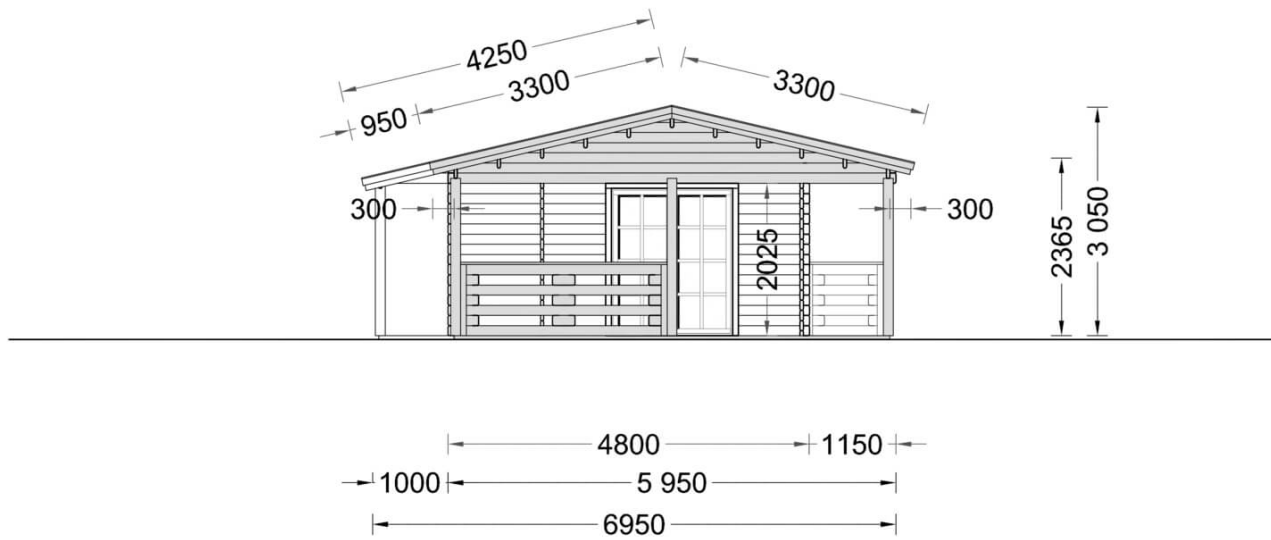

Zeichnungen und technische Angaben

Kontaktieren Sie uns **089 2019 7749** (8-17 Uhr) Mo. - Fr.
kontakt@pineca.de • www.pineca.de