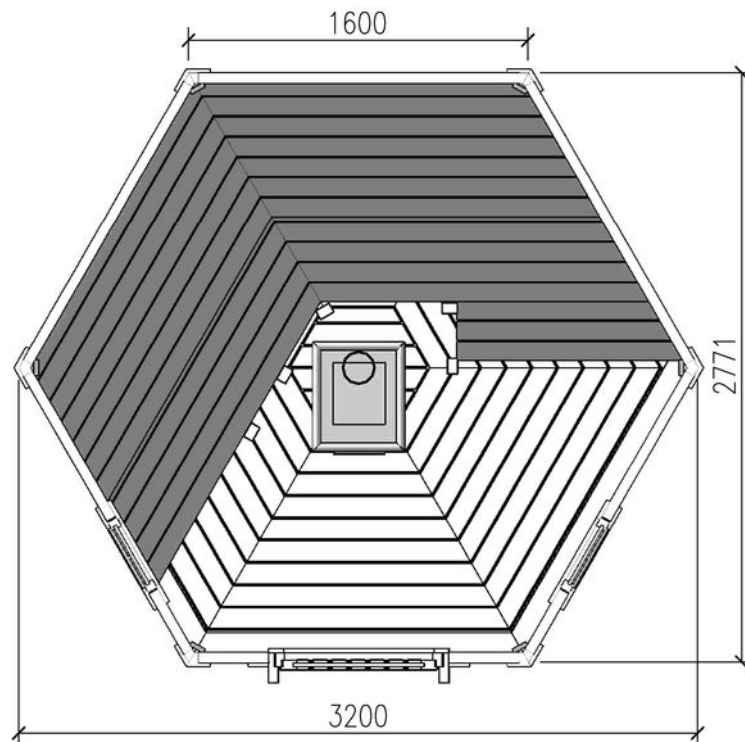

SAUNA 44 mm, 7 m²

Artikel: AV145

- Höhere Beständigkeit gegen Fäulnis und Schimmel
- Verstärkte Dachkonstruktion
- Wir verwenden nur Qualitätsglas - keinen Kunststoff!
- Kostenlose Doppelverglasung
- Fenster- und Türabdichtungen inklusive
- Sturmsicherungen inklusive
- Fußboden als Zubehör erhältlich
- Unterkonstruktion in garantierter Qualität
- Austauschbarkeit der gegenüberliegenden Wände!
- Beschläge inbegriffen
- Direkt von der Fabrik
- Praktische Lieferung

Zeichnungen und technische Angaben

Technische Angaben

Grundfläche (Quadratur)	7 m ²
Baumaterial	Zertifizierte natürliche nordische Kiefer
Außenmaß	320 cm x 277 cm (Breite x Tiefe)
Wandstärke	44 mm
Mindesthöhe der Wände	145 cm
Firsthöhe	355 cm
Dach	18 mm Dachbretter
Fußboden	18 mm Bodenbretter mit Nut-und-Feder-Verbindungen, Grundrahmen und Querstreben (inbegriffen)
Raumanzahl	1
Türenmaße (Breite x Höhe)	1* 78 cm x 176 cm
Fenstermaße (Breite x Höhe)	2* 67 cm x 38 cm
Holzbehandlung	Empfohlene Menge 3 Kanister
Rauminhalt	18,1 m ³