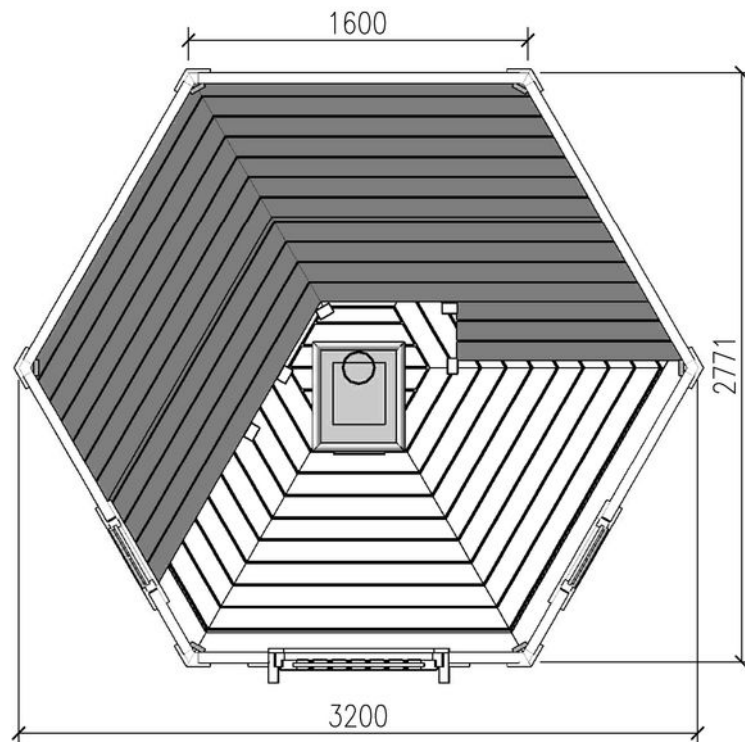

www.pineca.de/av145nf/

**Kauf auf Raten. Kontaktieren
Sie uns!**

Zeichnungen und technische Angaben

Technische Angaben

Grundfläche (Quadratur)	7 m ²
Baumaterial	Zertifizierte natürliche nordische Kiefer oder Fichte
Außenmaß	320 cm x 277 cm (Breite x Tiefe)
Wandstärke	44 mm
Mindesthöhe der Wände	145 cm
Firsthöhe	355 cm
Dach	18-20 mm Dachbretter
Fußboden	18 mm Bodenbretter mit Nut-und-Feder-Verbindungen, Grundrahmen und Querstreben (inbegriffen)
Raumanzahl	1
Türenmaße (Breite x Höhe)	1* 70 cm x 192 cm
Fenstermaße (Breite x Höhe)	2* 80 cm x 39 cm
Holzbehandlung	Empfohlene Menge 3 Kanister
Rauminhalt	18,1 m ³