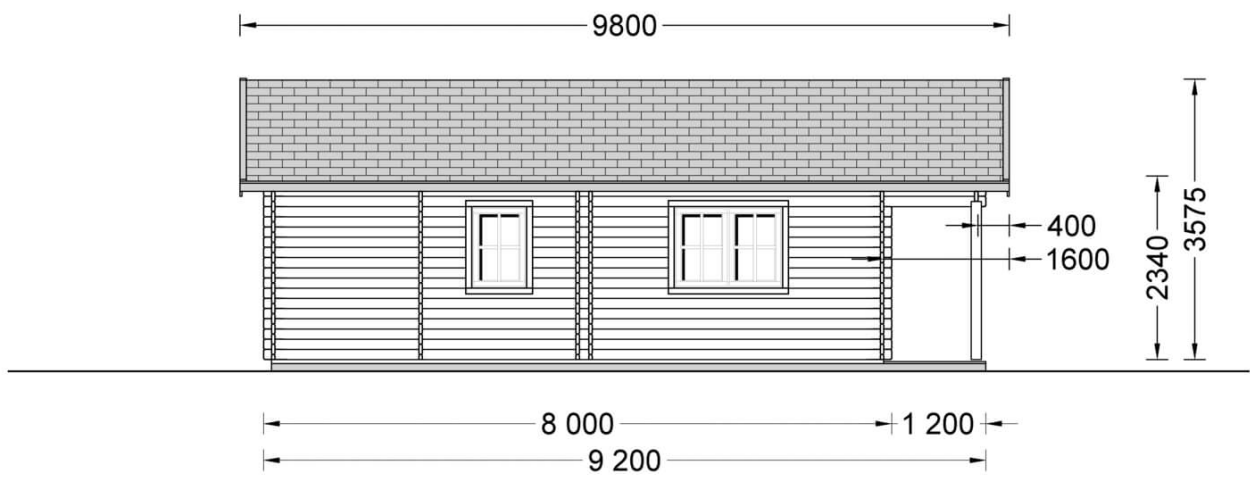

## Blockbohlenhaus RIVIERA 66 mm, 119,6 m<sup>2</sup>

Artikel: AV217-66NF

- Höhere Beständigkeit gegen Fäulnis und Schimmel
- Verstärkte Dachkonstruktion
- Wir verwenden nur Qualitätsglas - keinen Kunststoff!
- Kostenlose Doppelverglasung
- Fenster- und Türabdichtungen inklusive
- Sturmsicherungen inklusive
- Fußboden als Zubehör erhältlich
- Unterkonstruktion in garantierter Qualität
- Austauschbarkeit der gegenüberliegenden Wände!
- Beschläge inbegriffen
- Direkt von der Fabrik
- Praktische Lieferung

## Technische Angaben

Grundfläche (Quadratur)	119,6 m <sup>2</sup>
Baumaterial	Zertifizierte natürliche nordische Kiefer
Außenmaß	1300 cm x 920 cm (Breite x Tiefe)
Wandstärke	66 mm (Massivholz)
Mindesthöhe der Wände	234 cm
Firsthöhe	357.5 cm
Dach	19 - 20 mm Dachbretter
Fußboden	19 - 20 mm Bodenbretter mit Nut-und-Feder-Verbindungen, Grundrahmen und Querstreben (als Zubehör erhältlich)
Dachfläche	138 m <sup>2</sup>
Raumanzahl	6
Türenmaße (Breite x Höhe)	6* 85 cm x 192 cm; 2* 161 cm x 192 cm; 3* 130 x 192 cm
Fenstermaße (Breite x Höhe)	5* 138 cm x 105 cm; 2* 70 cm x 105 cm
Holzbehandlung	Empfohlene Menge 20 Kanister
Dachneigung	11°
Rauminhalt	332,3 m <sup>3</sup>