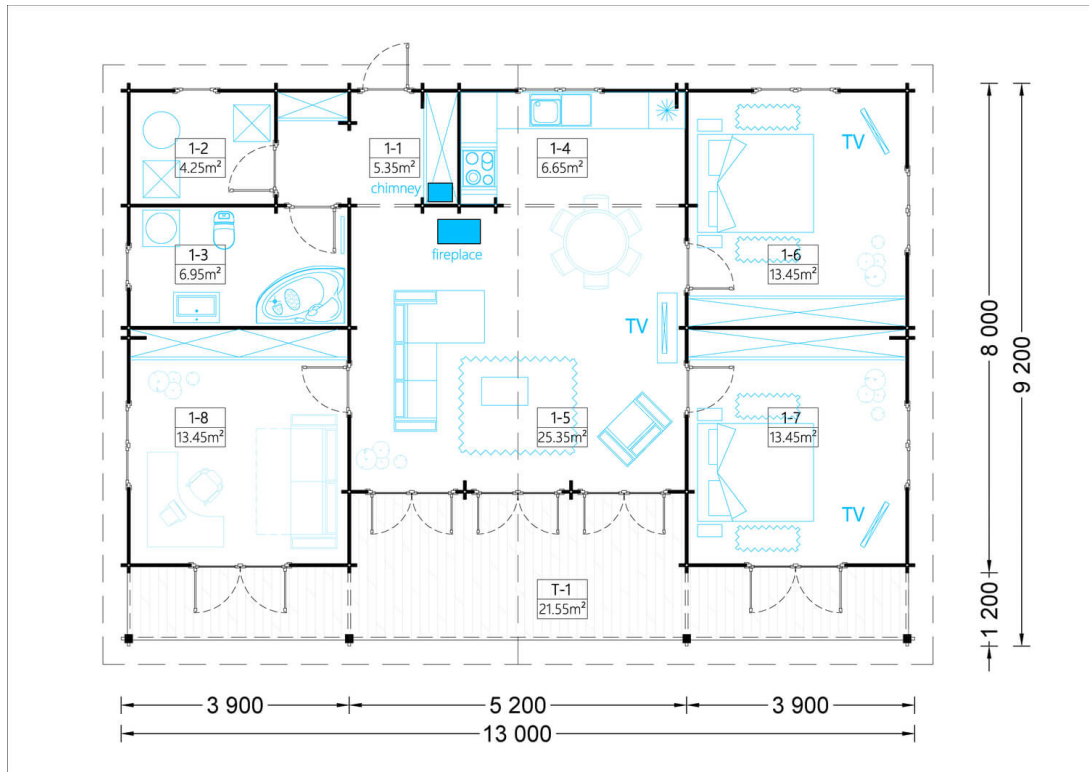

Zeichnungen und technische Angaben

Kontaktieren Sie uns **089 2019 7749** (8-17 Uhr) Mo. - Fr.
kontakt@pineca.de • www.pineca.de