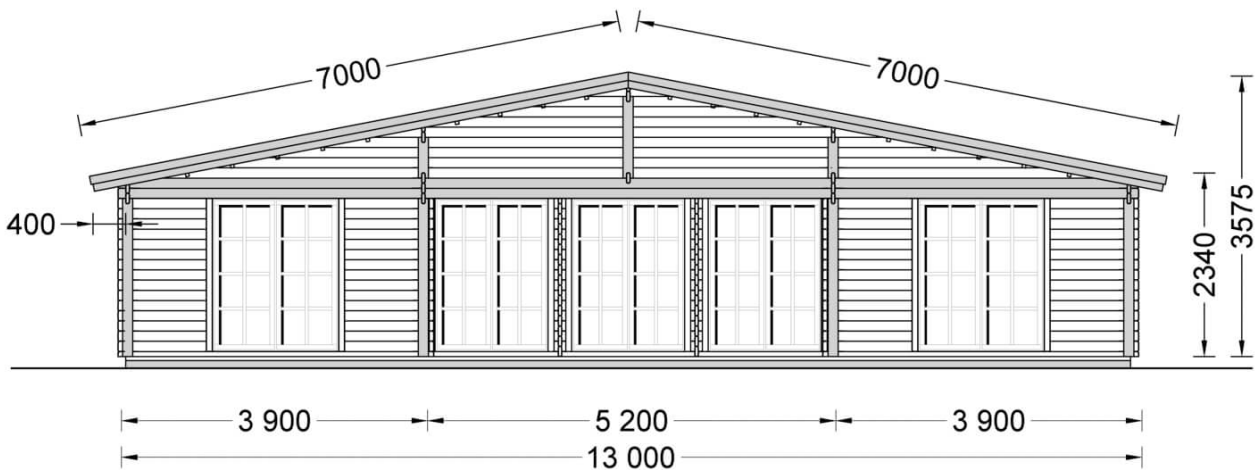

Zeichnungen und technische Angaben

Kontaktieren Sie uns **089 2019 7749** (8-17 Uhr) Mo. - Fr.
kontakt@pineca.de • www.pineca.de