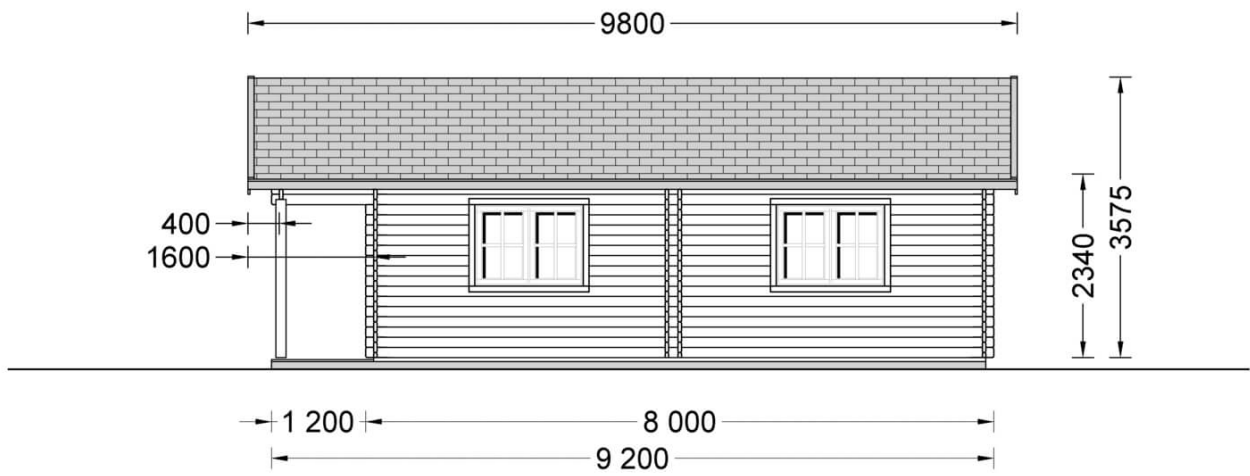

## Technische Angaben

Grundfläche (Quadratur)	119,6 m <sup>2</sup>
Baumaterial	Zertifizierte natürliche nordische Kiefer
Außenmaß	1300 cm x 920 cm (Breite x Tiefe)
Wandstärke	66 mm (Massivholz)
Mindesthöhe der Wände	234 cm
Firsthöhe	357.5 cm
Dach	19 - 20 mm Dachbretter
Fußboden	19 - 20 mm Bodenbretter mit Nut-und-Feder-Verbindungen, Grundrahmen und Querstreben (als Zubehör erhältlich)
Dachfläche	138 m <sup>2</sup>
Raumanzahl	6
Türenmaße (Breite x Höhe)	6* 85 cm x 192 cm; 2* 161 cm x 192 cm; 3* 130 x 192 cm
Fenstermaße (Breite x Höhe)	5* 138 cm x 105 cm; 2* 70 cm x 105 cm
Holzbehandlung	Empfohlene Menge 20 Kanister
Dachneigung	11°
Rauminhalt	332,3 m <sup>3</sup>