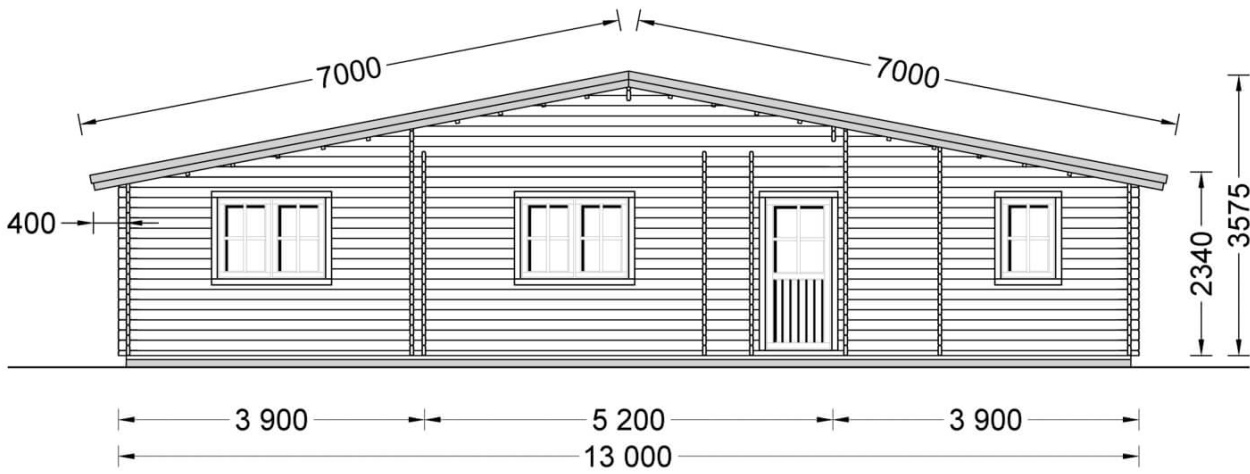

## Blockbohlenhaus RIVIERA 66 mm, 119,6 m<sup>2</sup>

Artikel: AV217-66NF

- Höhere Beständigkeit gegen Fäulnis und Schimmel
- Verstärkte Dachkonstruktion
- Wir verwenden nur Qualitätsglas - keinen Kunststoff!
- Kostenlose Doppelverglasung
- Fenster- und Türabdichtungen inklusive
- Sturmsicherungen inklusive
- Fußboden als Zubehör erhältlich
- Unterkonstruktion in garantierter Qualität
- Austauschbarkeit der gegenüberliegenden Wände!
- Beschläge inbegriffen
- Direkt von der Fabrik
- Praktische Lieferung

## Technische Angaben

Grundfläche (Quadratur)	119,6 m <sup>2</sup>
Baumaterial	Zertifizierte natürliche nordische Kiefer
Außenmaß	1300 cm x 920 cm (Breite x Tiefe)
Wandstärke	66 mm (Massivholz)
Mindesthöhe der Wände	234 cm
Firsthöhe	357.5 cm
Dach	19 - 20 mm Dachbretter
Fußboden	19 - 20 mm Bodenbretter mit Nut-und-Feder-Verbindungen, Grundrahmen und Querstreben (als Zubehör erhältlich)
Dachfläche	138 m <sup>2</sup>
Raumanzahl	6
Türenmaße (Breite x Höhe)	6* 85 cm x 192 cm; 2* 161 cm x 192 cm; 3* 130 x 192 cm
Fenstermaße (Breite x Höhe)	5* 138 cm x 105 cm; 2* 70 cm x 105 cm
Holzbehandlung	Empfohlene Menge 20 Kanister
Dachneigung	11°
Rauminhalt	332,3 m <sup>3</sup>