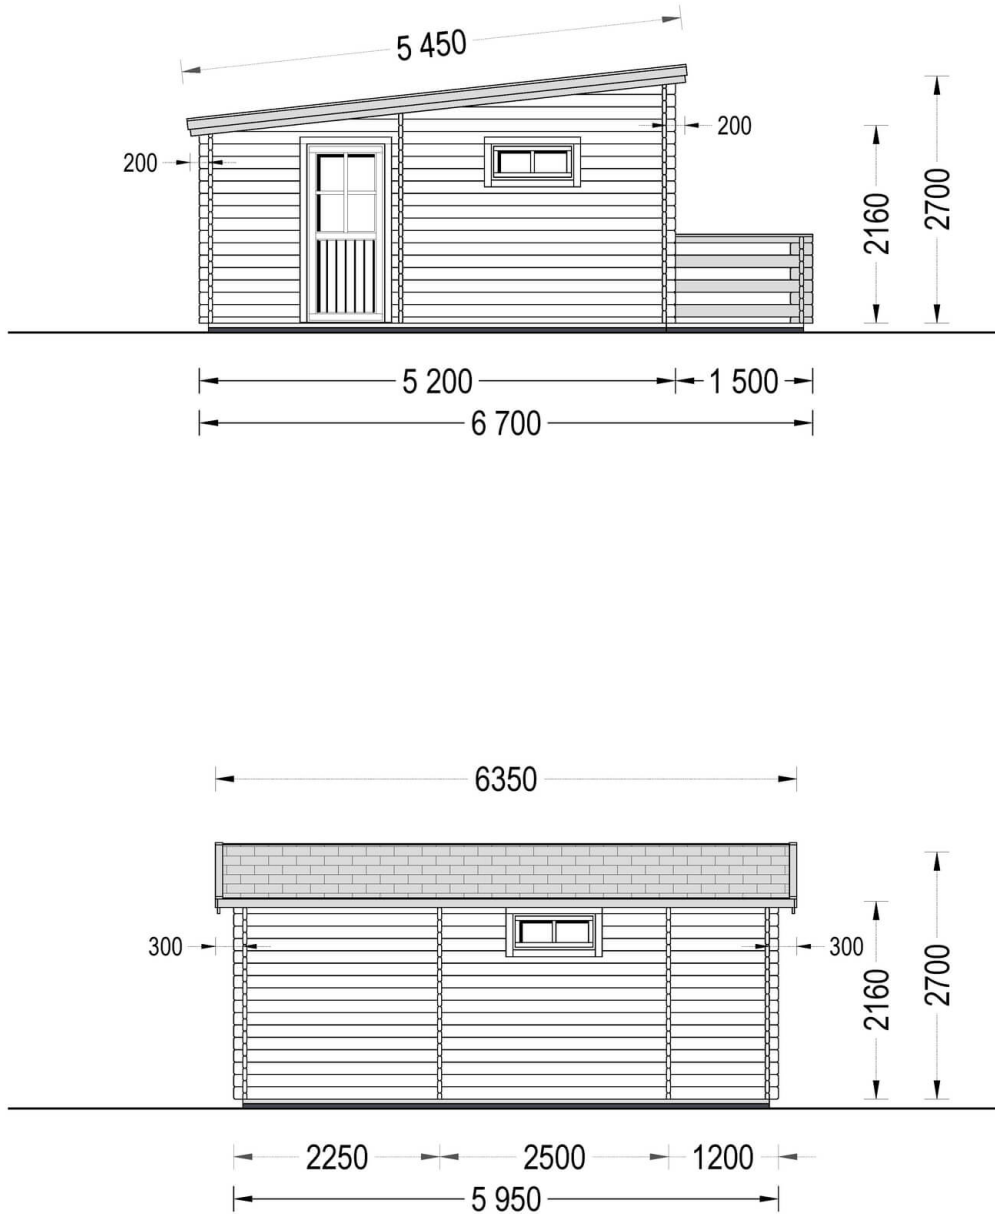

Blockbohlenhaus ALTURA (44 mm) 31 m² mit Flachdach

Artikel: AV041ATPNF

- Höhere Beständigkeit gegen Fäulnis und Schimmel
- Verstärkte Dachkonstruktion
- Wir verwenden nur Qualitätsglas - keinen Kunststoff!
- Kostenlose Doppelverglasung
- Fenster- und Türabdichtungen inklusive
- Sturmsicherungen inklusive
- Fußboden als Zubehör erhältlich
- Unterkonstruktion in garantierter Qualität
- Austauschbarkeit der gegenüberliegenden Wände!
- Beschläge inbegriffen
- Direkt von der Fabrik
- Praktische Lieferung

Kauf auf Raten. Kontaktieren Sie uns!

Zeichnungen und technische Angaben

Kontaktieren Sie uns **089 2019 7749** (8-17 Uhr) Mo. - Fr.
kontakt@pineca.de • www.pineca.de

Technische Angaben

Grundfläche (Quadratur)	31 m ²
Baumaterial	Zertifizierte natürliche nordische Kiefer oder Fichte
Außenmaß	595 cm x 520 cm +150 cm (Breite x Tiefe)
Innenmaß	27,45 m ²
Wandstärke	44 mm
Mindesthöhe der Wände	216 cm
Firsthöhe	270 cm
Dach	19 - 20 mm Dachbretter
Fußboden	19 - 20 mm Bodenbretter mit Nut-und-Feder-Verbindungen, Grundrahmen und Querstreben (als Zubehör erhältlich)
Dachfläche	36 m ²
Raumanzahl	3
Türenmaße (Breite x Höhe)	Außen: 2* 85 cm x 192 cm; Innen: 2* 85 cm x 192 cm
Fenstermaße (Breite x Höhe)	2* 138 cm x 105 cm; 3* 90 cm x 39 cm
Holzbehandlung	Empfohlene Menge 5 Kanister
Dachneigung	6,2°
Rauminhalt	65,1 m ³ (ohne Terrasse); 85,5 m ³ (mit Terrasse)
Dachüberstand vorne	20 cm
Dachüberstand hinten	20 cm
Dachüberstand seitlich	30 cm