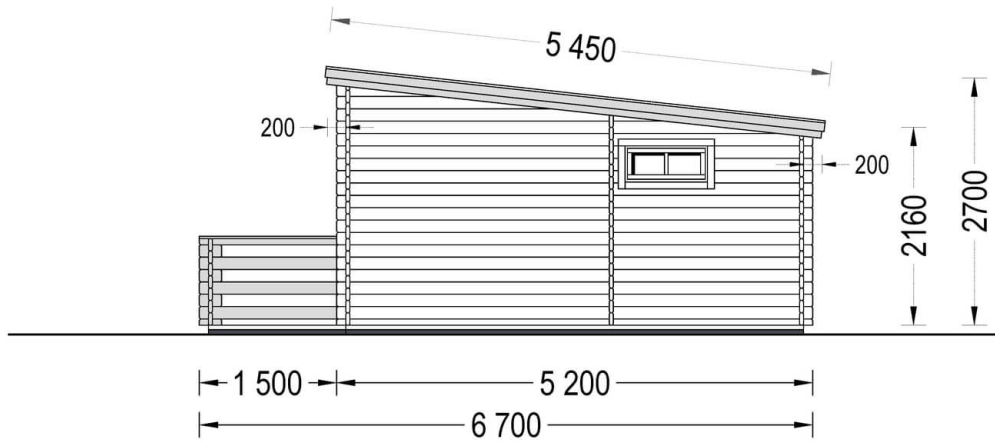

Blockbohlenhaus ALTURA (44 mm) 31 m² mit Flachdach

Artikel: AV041ATPNF

- Höhere Beständigkeit gegen Fäulnis und Schimmel
- Verstärkte Dachkonstruktion
- Wir verwenden nur Qualitätsglas - keinen Kunststoff!
- Kostenlose Doppelverglasung
- Fenster- und Türabdichtungen inklusive
- Sturmsicherungen inklusive
- Fußboden als Zubehör erhältlich
- Unterkonstruktion in garantierter Qualität
- Austauschbarkeit der gegenüberliegenden Wände!
- Beschläge inbegriffen
- Direkt von der Fabrik
- Praktische Lieferung

Kauf auf Raten. Kontaktieren Sie uns!

Zeichnungen und technische Angaben

Kontaktieren Sie uns **089 2019 7749** (8-17 Uhr) Mo. - Fr.
kontakt@pineca.de • www.pineca.de

Technische Angaben

Grundfläche (Quadratur)	31 m ²
Baumaterial	Zertifizierte natürliche nordische Kiefer oder Fichte
Außenmaß	595 cm x 520 cm +150 cm (Breite x Tiefe)
Innenmaß	27,45 m ²
Wandstärke	44 mm
Mindesthöhe der Wände	216 cm
Firsthöhe	270 cm
Dach	19 - 20 mm Dachbretter
Fußboden	19 - 20 mm Bodenbretter mit Nut-und-Feder-Verbindungen, Grundrahmen und Querstreben (als Zubehör erhältlich)
Dachfläche	36 m ²
Raumanzahl	3
Türenmaße (Breite x Höhe)	Außen: 2* 85 cm x 192 cm; Innen: 2* 85 cm x 192 cm
Fenstermaße (Breite x Höhe)	2* 138 cm x 105 cm; 3* 90 cm x 39 cm
Holzbehandlung	Empfohlene Menge 5 Kanister
Dachneigung	6,2°
Rauminhalt	65,1 m ³ (ohne Terrasse); 85,5 m ³ (mit Terrasse)
Dachüberstand vorne	20 cm
Dachüberstand hinten	20 cm
Dachüberstand seitlich	30 cm