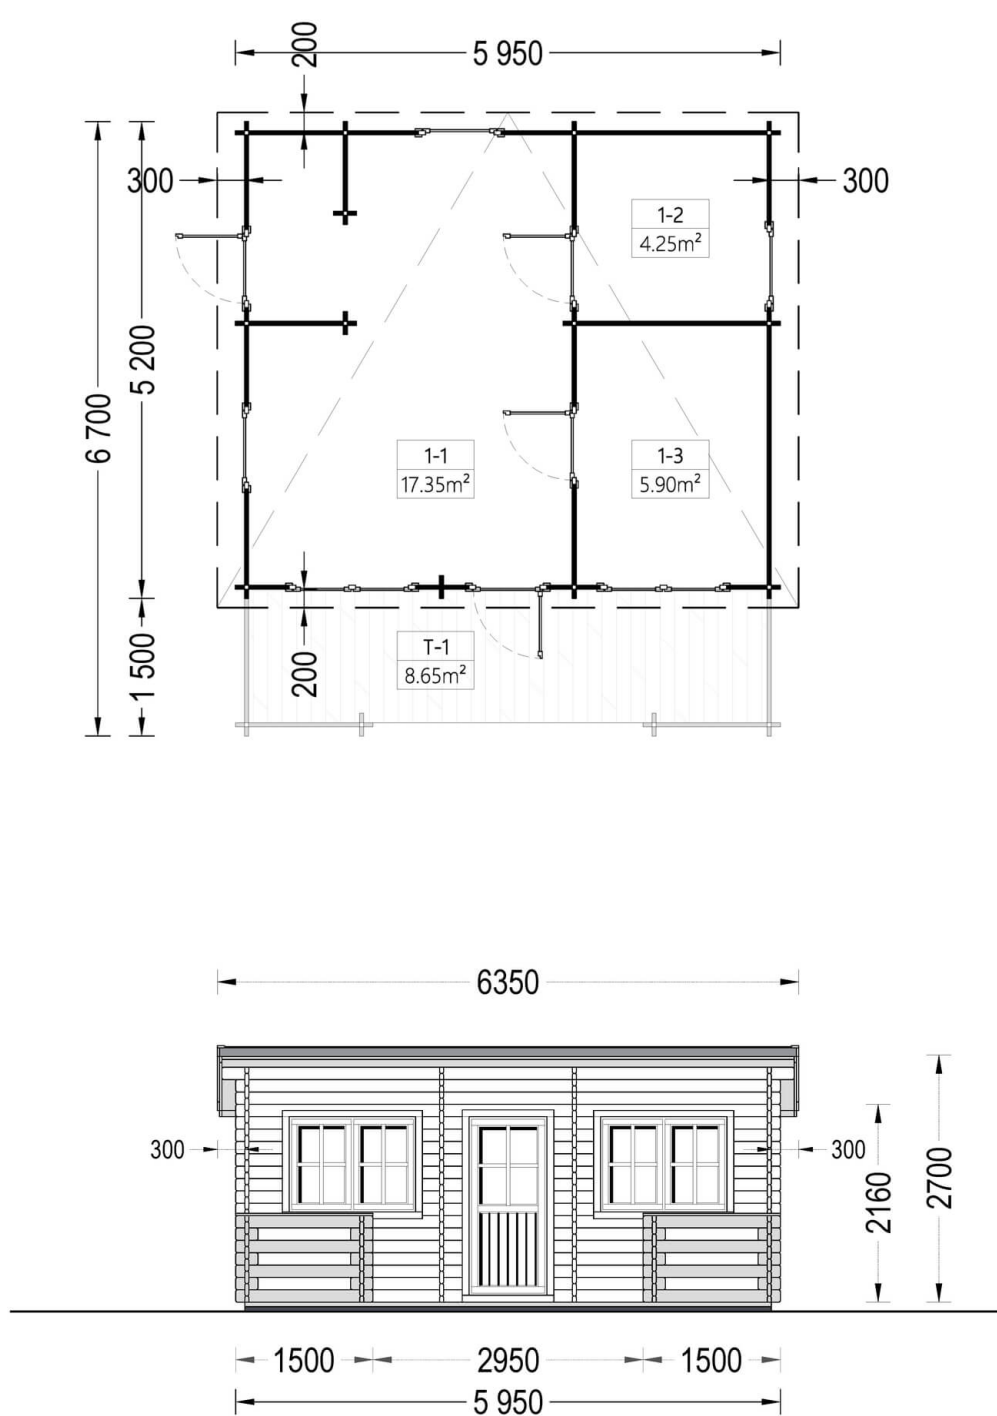

Blockbohlenhaus ALTURA (44 mm) 31 m² mit Flachdach

Artikel: AV041ATPNF

- Höhere Beständigkeit gegen Fäulnis und Schimmel
- Verstärkte Dachkonstruktion
- Wir verwenden nur Qualitätsglas - keinen Kunststoff!
- Kostenlose Doppelverglasung
- Fenster- und Türabdichtungen inklusive
- Sturmsicherungen inklusive
- Fußboden als Zubehör erhältlich
- Unterkonstruktion in garantierter Qualität
- Austauschbarkeit der gegenüberliegenden Wände!
- Beschläge inbegriffen
- Direkt von der Fabrik
- Praktische Lieferung

Kauf auf Raten. Kontaktieren Sie uns!

Zeichnungen und technische Angaben

Kontaktieren Sie uns **089 2019 7749** (8-17 Uhr) Mo. - Fr.
kontakt@pineca.de • www.pineca.de

Technische Angaben

Grundfläche (Quadratur)	31 m ²
Baumaterial	Zertifizierte natürliche nordische Kiefer oder Fichte
Außenmaß	595 cm x 520 cm +150 cm (Breite x Tiefe)
Innenmaß	27,45 m ²
Wandstärke	44 mm
Mindesthöhe der Wände	216 cm
Firsthöhe	270 cm
Dach	19 - 20 mm Dachbretter
Fußboden	19 - 20 mm Bodenbretter mit Nut-und-Feder-Verbindungen, Grundrahmen und Querstreben (als Zubehör erhältlich)
Dachfläche	36 m ²
Raumanzahl	3
Türenmaße (Breite x Höhe)	Außen: 2* 85 cm x 192 cm; Innen: 2* 85 cm x 192 cm
Fenstermaße (Breite x Höhe)	2* 138 cm x 105 cm; 3* 90 cm x 39 cm
Holzbehandlung	Empfohlene Menge 5 Kanister
Dachneigung	6,2°
Rauminhalt	65,1 m ³ (ohne Terrasse); 85,5 m ³ (mit Terrasse)
Dachüberstand vorne	20 cm
Dachüberstand hinten	20 cm
Dachüberstand seitlich	30 cm